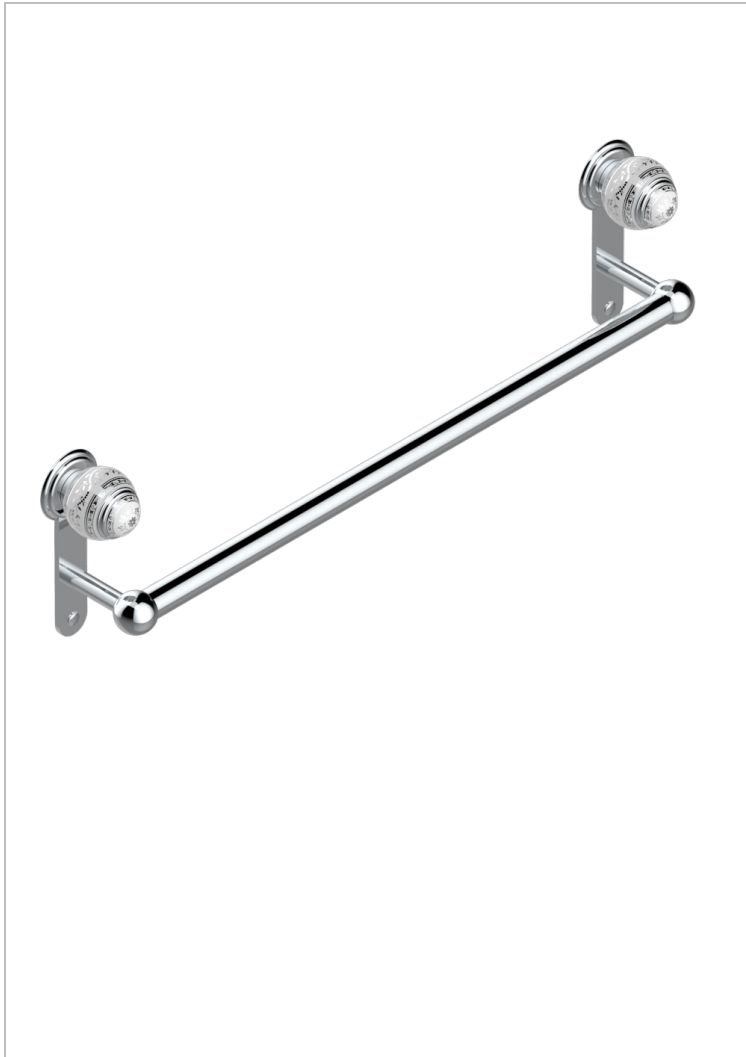

# MARQUISE DECORACION EN PLATINO

A7G-526/60

Bath towel holder, length: 600 mm

THG<sup>®</sup>  
PARIS

## CARACTERÍSTICAS

- Marquise decoración en platino
- Bath towel holder, length: 600 mm

## ACABADOS DISPONIBLES

Bronce claro - D01  
Cerámica negra mate - D30  
Cobre viejo mate - H07  
Cromo - A02  
Cromo / dorado - G02  
Cromo mate - C02

Dorado - F01  
Dorado mate - F07  
Dorado pálido - F30  
Dorado pálido mate (sin barniz) - F31  
Níquel - B01  
Níquel mate - C01

Níquel viejo - H28  
Pvd blush - H62  
Pvd blush mate - H60  
Pvd color latón - H49  
Pvd color latón mate - H50  
Pvd color níquel - H55

Pvd color níquel mate - H56  
Pvd color oro - H52  
Pvd color oro mate - H53  
Pvd grafito - H64  
Pvd grafito mate - H65  
Pvd marrón bronce - F33