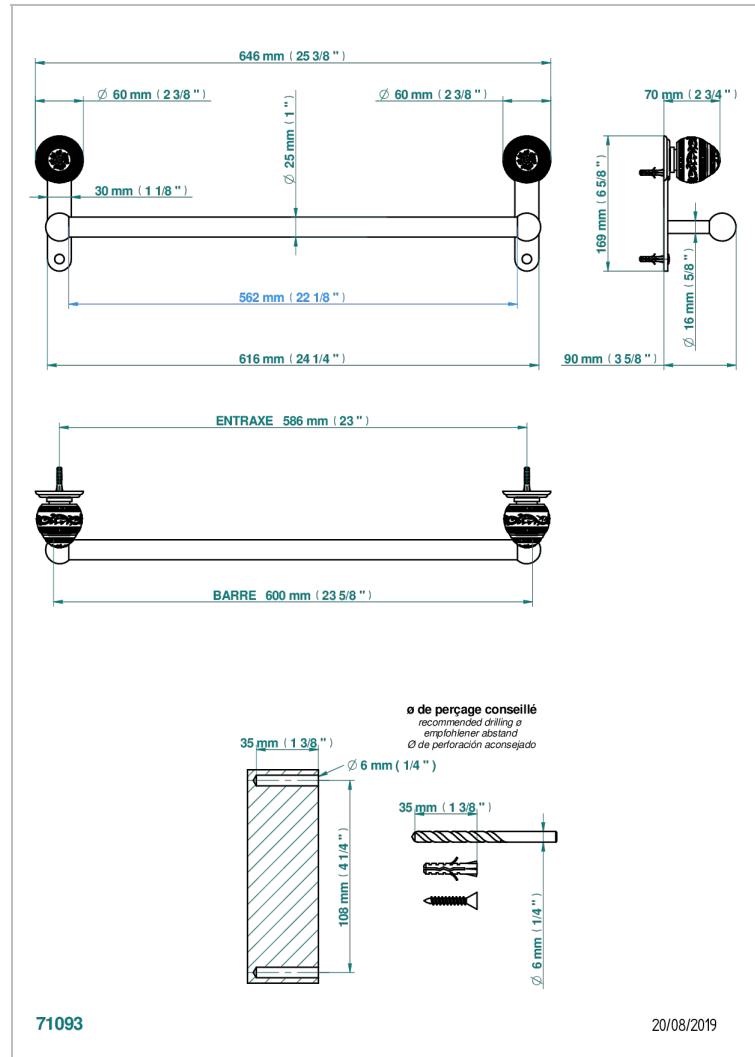

# MARQUISE DECORACION EN PLATINO

A7G-526/60

Bath towel holder, length: 600 mm

THG<sup>®</sup>  
PARIS

## CARACTERÍSTICAS

- Marquise decoración en platino
- Bath towel holder, length: 600 mm