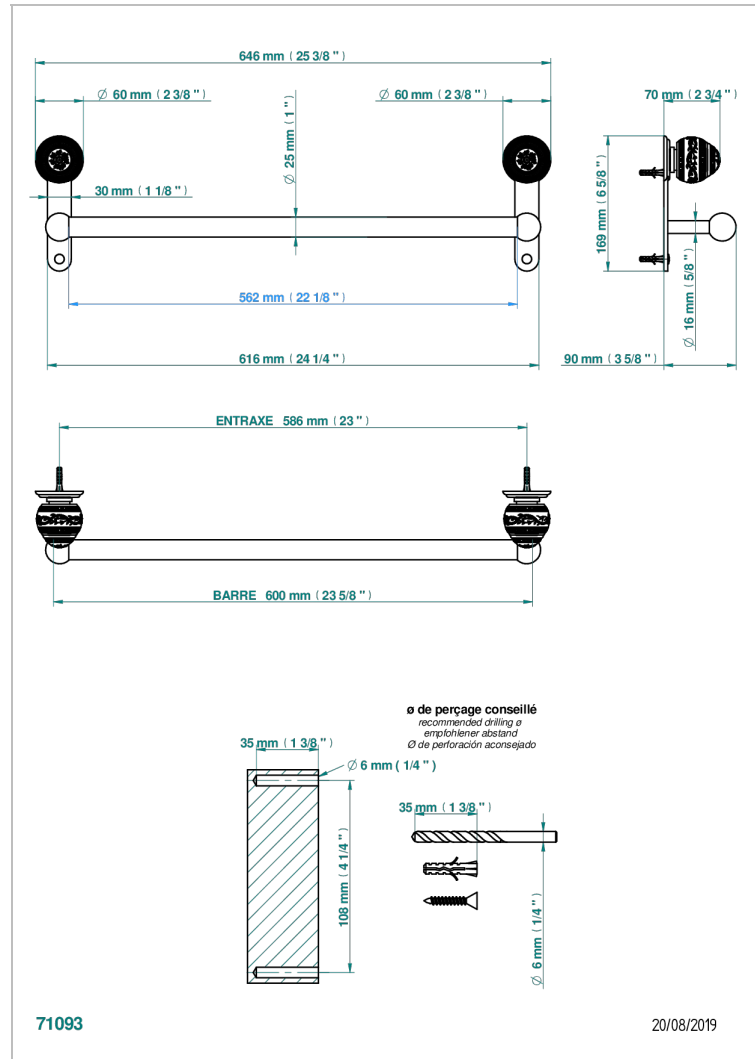

MARQUISE BLANC DÉCOR PLATINE

A7G-526/60

Porte-drap de bain 1 barre fixe Ø25 mm long. 600 mm

THG[®]
PARIS

CARACTÉRISTIQUES

- Marquise blanc décor Platine
- Porte-drap de bain 1 barre fixe Ø25 mm long. 600 mm