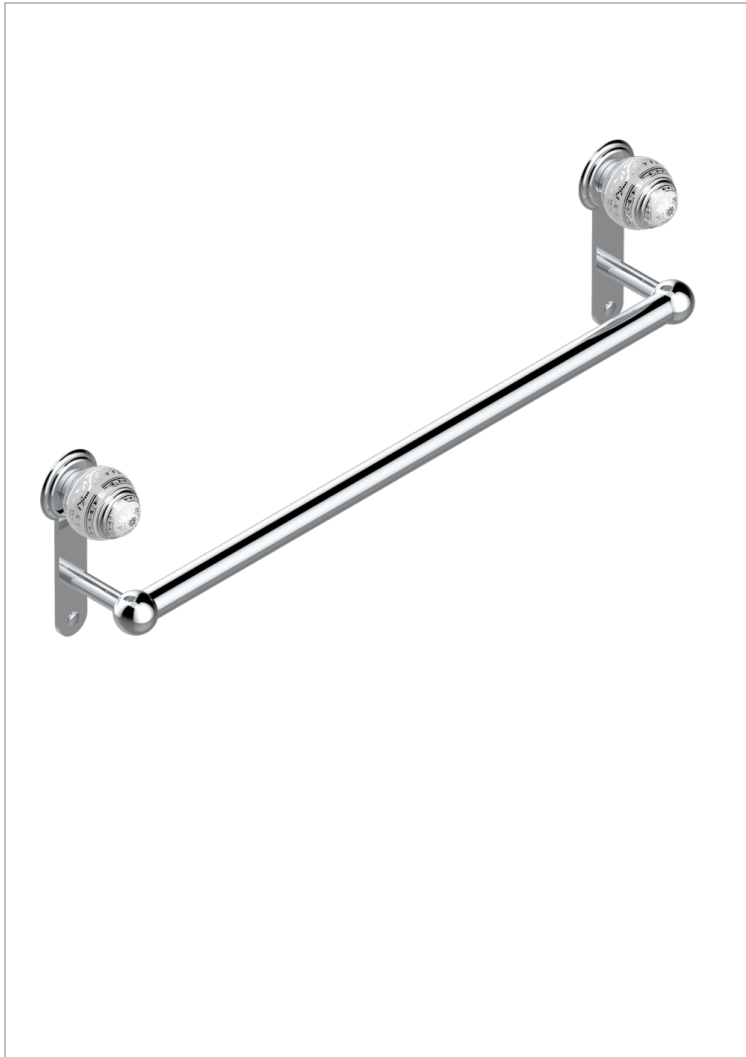

MARQUISE BLANC DÉCOR PLATINE

A7G-526/60

Porte-drap de bain 1 barre fixe Ø25 mm long. 600 mm

THG[®]
PARIS

CARACTÉRISTIQUES

- Marquise blanc décor Platine
- Porte-drap de bain 1 barre fixe Ø25 mm long. 600 mm

FINITIONS DISPONIBLES

Bronze clair - D01
Chromé - A02
Chromé / doré - G02
Chromé mat - C02
Doré brillant - F01
Doré mat - F07

Nickel brillant - B01
Nickel mat - C01
Noir mat céramique - D30
Or pâle - F30
Or pâle mat - F31
Pvd blush - H62