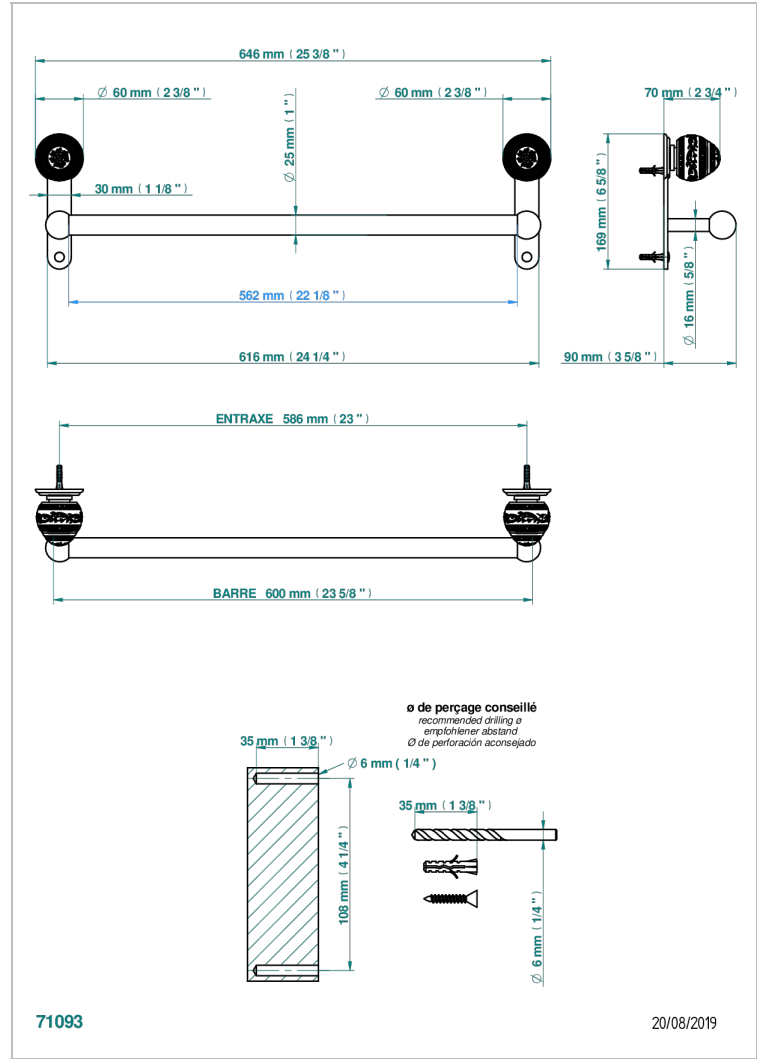

# MARQUISE DECORACION EN PLATINO

A7G-526/60

Bath towel holder, length: 600 mm

THG<sup>®</sup>  
PARIS

## CARACTERÍSTICAS

- Marquise decoración en platino
- Bath towel holder, length: 600 mm