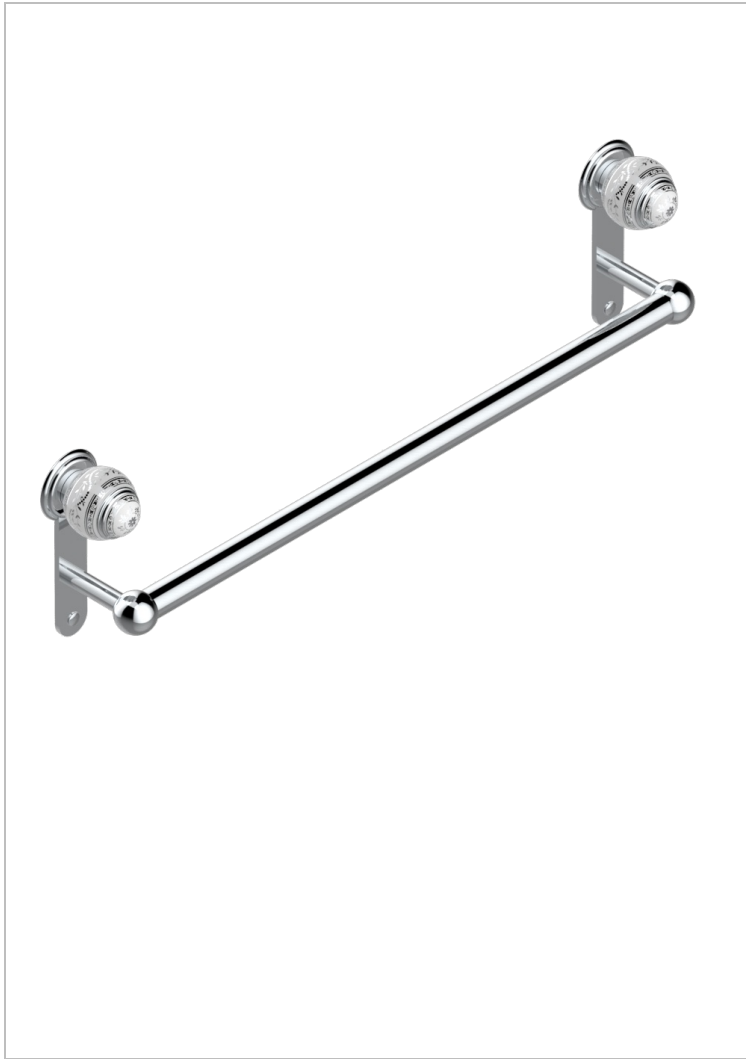

# MARQUISE DECORACION EN PLATINO

A7G-526/60

Bath towel holder, length: 600 mm

THG<sup>®</sup>  
PARIS

## CARACTERÍSTICAS

- Marquise decoración en platino
- Bath towel holder, length: 600 mm

## ACABADOS DISPONIBLES

Bronce claro - D01  
Cerámica negra mate - D30  
Cobre viejo mate - H07  
Cromo - A02  
Cromo / dorado - G02  
Cromo mate - C02

Dorado - F01  
Dorado mate - F07  
Dorado pálido - F30  
Dorado pálido mate (sin barniz) - F31  
Níquel - B01  
Níquel mate - C01

Níquel viejo - H28  
Pvd blush - H62  
Pvd blush mate - H60  
Pvd color latón - H49  
Pvd color latón mate - H50  
Pvd color níquel - H55

Pvd color níquel mate - H56  
Pvd color oro - H52  
Pvd color oro mate - H53  
Pvd grafito - H64  
Pvd grafito mate - H65  
Pvd marrón bronce - F33