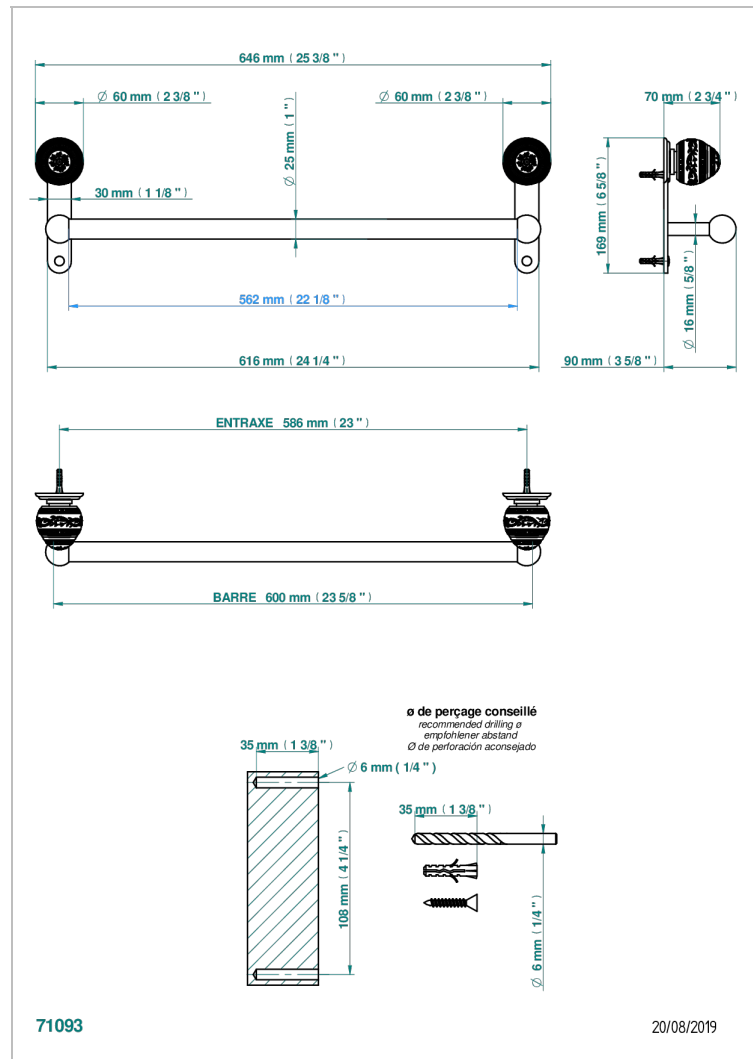

MARQUISE, DEKOR PLATIN

A7G-526/60

Badetuchstange Länge 600 mm

THG[®]
PARIS

EIGENSCHAFTEN

- Marquise, Dekor Platin
- Badetuchstange Länge 600 mm

VERFÜGBARE OBERFLÄCHEN

Altnickel - H28
Blassgold - F30
Blassgold matt unlackiert - F31
Bronze hell - D01
Chrom - A02
Chrom / gold - G02