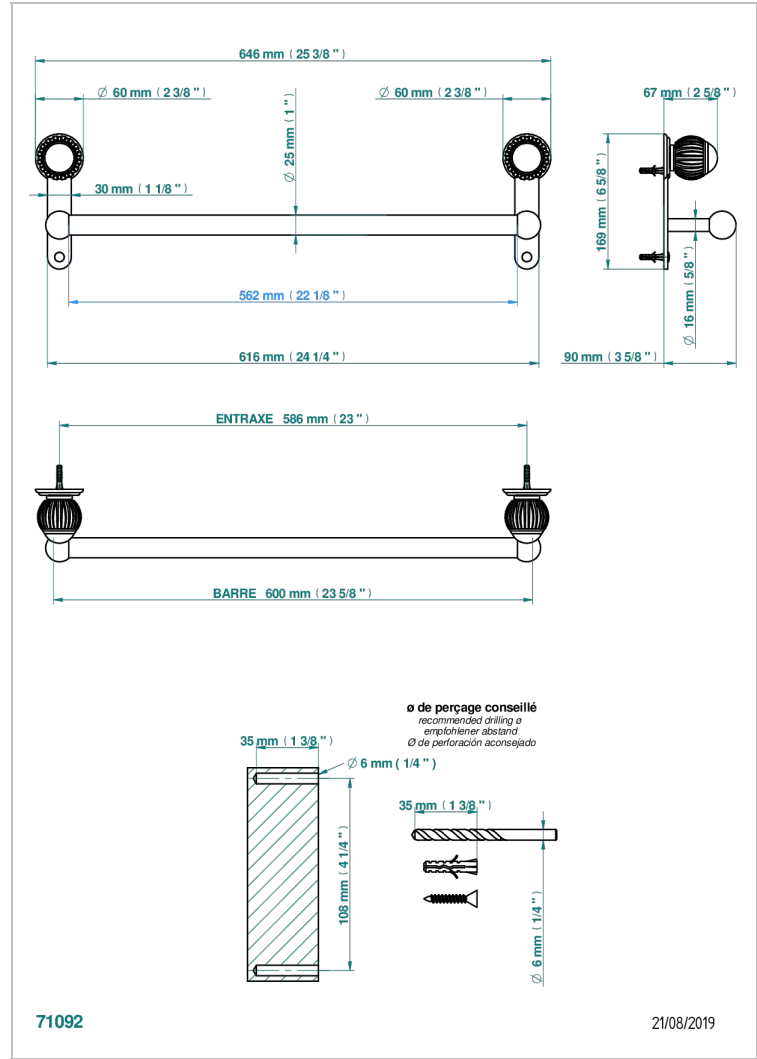

# VOGUE OEIL DE TIGRE

A8R-526/60

Porte-drap de bain 1 barre fixe Ø25 mm long. 600 mm

## CARACTÉRISTIQUES

- Vogue Oeil de tigre
- Porte-drap de bain 1 barre fixe Ø25 mm long. 600 mm