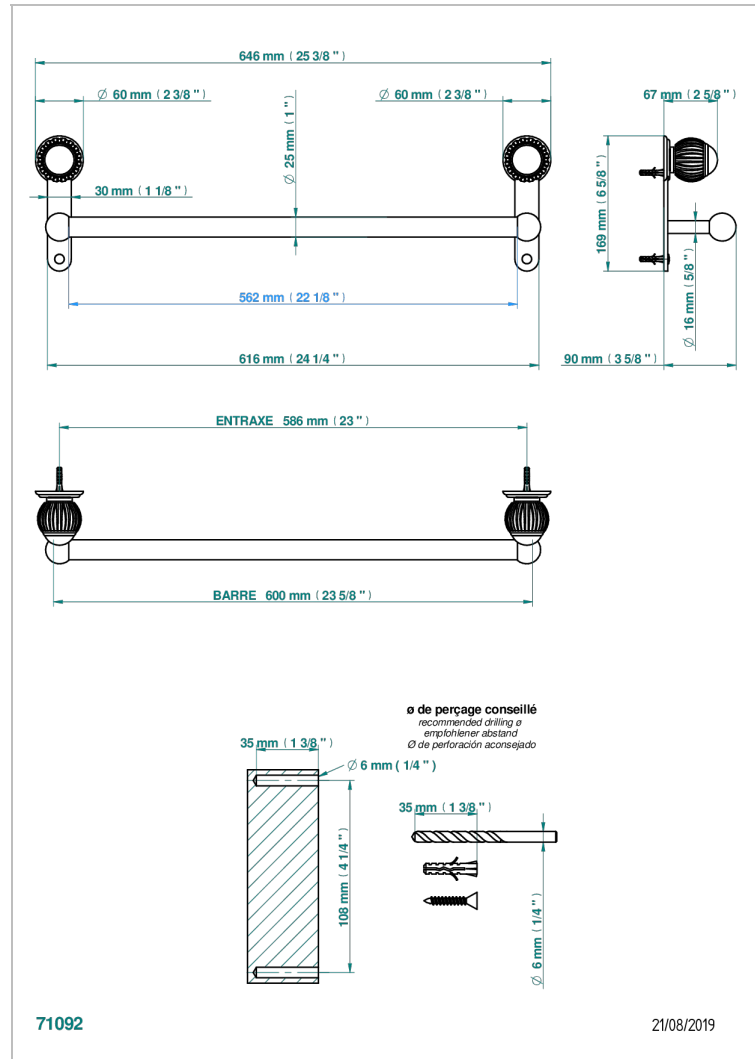

# VOGUE OEIL DE TIGRE

A8R-526/60

Porte-drap de bain 1 barre fixe Ø25 mm long. 600 mm

## CARACTÉRISTIQUES

- Vogue Oeil de tigre
- Porte-drap de bain 1 barre fixe Ø25 mm long. 600 mm