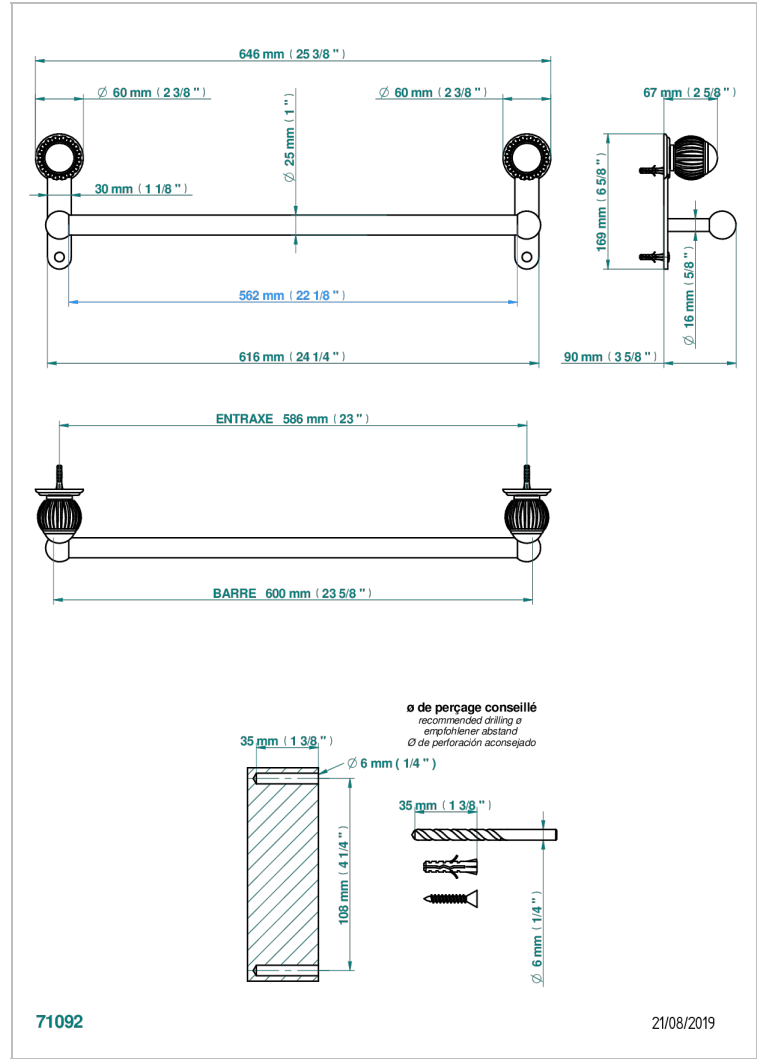

VOGUE OEIL DE TIGRE

A8R-526/60

Porte-drap de bain 1 barre fixe Ø25 mm long. 600 mm

CARACTÉRISTIQUES

- Vogue Oeil de tigre
- Porte-drap de bain 1 barre fixe Ø25 mm long. 600 mm

FINITIONS DISPONIBLES

Bronze clair - D01
Chromé - A02
Chromé / doré - G02
Chromé mat - C02
Doré brillant - F01
Doré mat - F07

Nickel brillant - B01
Nickel mat - C01
Noir mat céramique - D30
Or pâle - F30
Or pâle mat - F31
Pvd blush - H62

Pvd blush mat - H60
Pvd couleur bronze brown - F33
Pvd couleur bronze brown - mat - F34
Pvd couleur doré - H52
Pvd couleur doré mat - H53
Pvd couleur laiton - H49