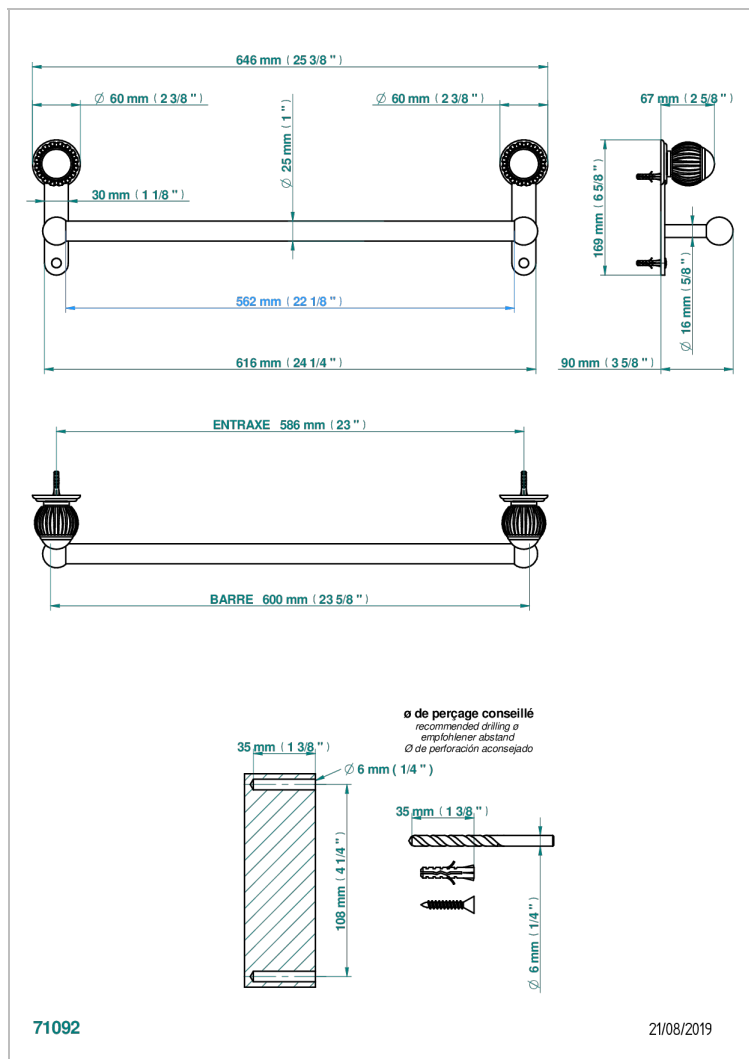

# VOGUE TIGER EYE

A8R-526/60

单杆固定浴巾架 直径25毫米 长600毫米

THG<sup>®</sup>  
PARIS

## 特色

- Vogue Tiger Eye
- 单杆固定浴巾架 直径25毫米 长600毫米