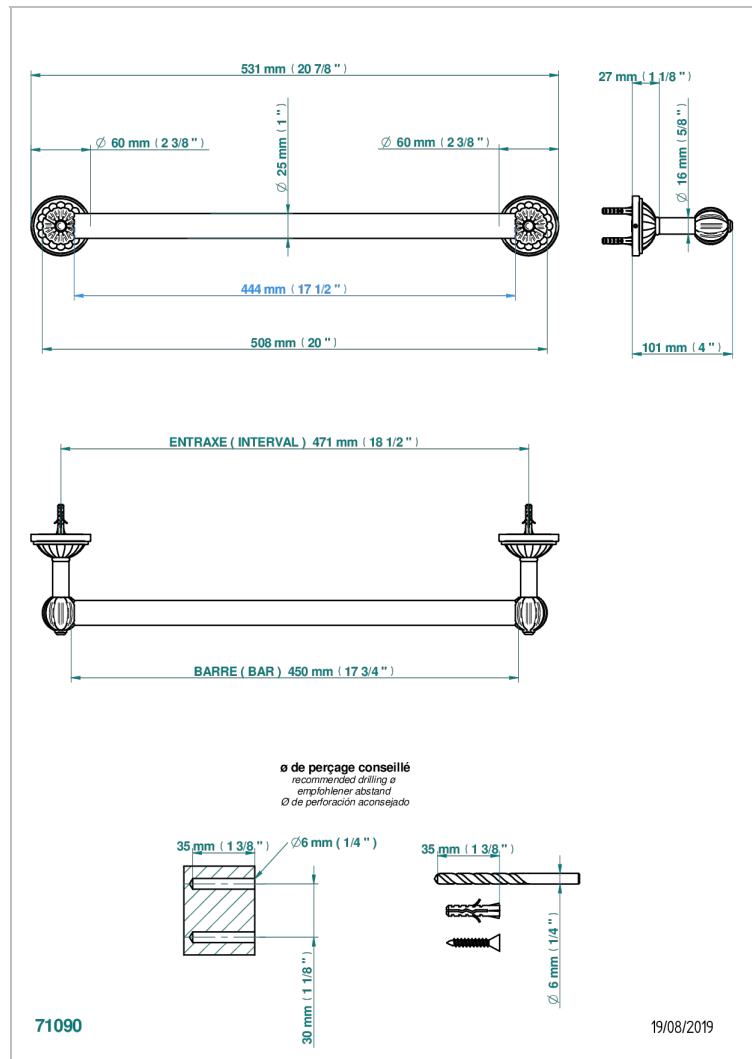

MANDARINE CRISTAL CLAIR SATINE

U1E-526/45

Porte-drap de bain 1 barre fixe Ø25 mm long. 450 mm

CARACTÉRISTIQUES

- Mandarine Cristal clair satiné
- Porte-drap de bain 1 barre fixe Ø25 mm long. 450 mm

FINITIONS DISPONIBLES