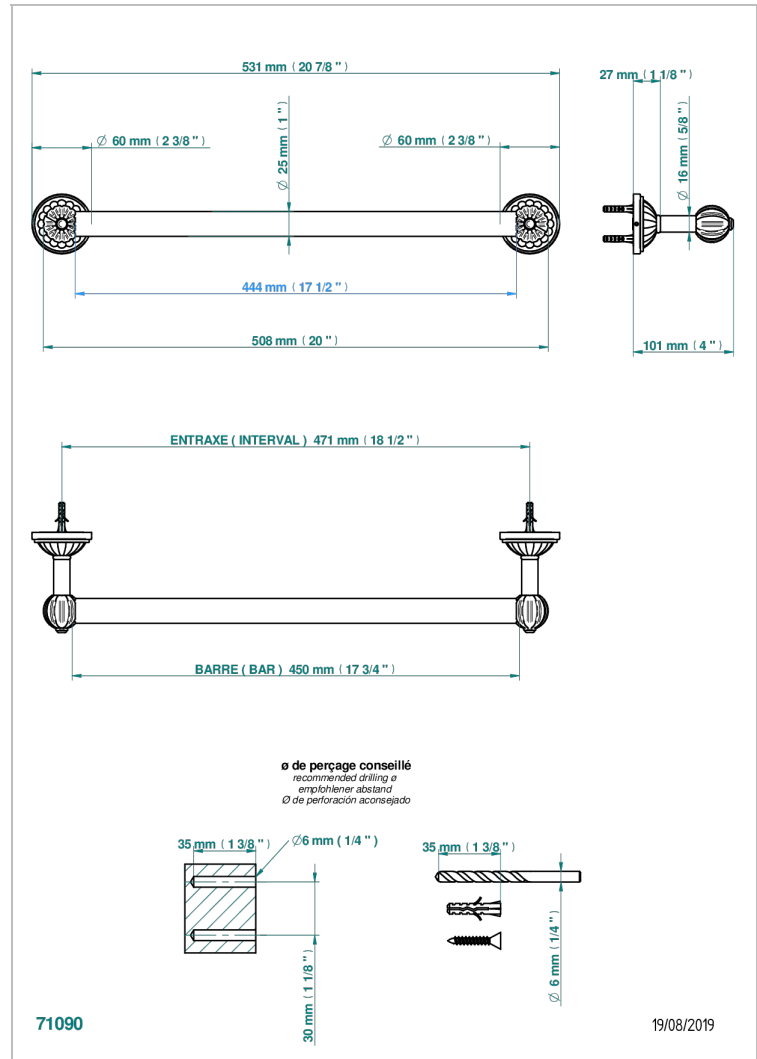

MANDARINE CRISTAL SATINADO

U1E-526/45

Bath towel holder, length: 450 mm

THG[®]
PARIS

CARACTERÍSTICAS

- Mandarine cristal satinado
- Bath towel holder, length: 450 mm

ACABADOS DISPONIBLES

Bronce claro - D01
Cerámica negra mate - D30
Cobre viejo mate - H07
Cromo - A02
Cromo / dorado - G02
Cromo mate - C02