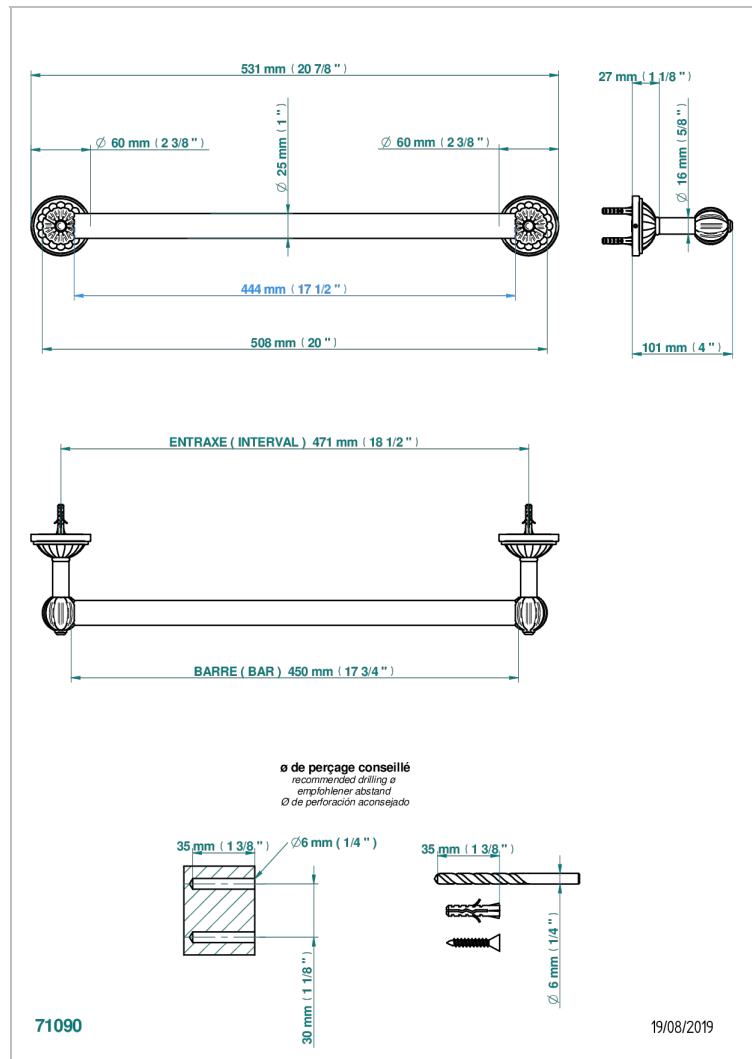

MANDARINE CRISTAL CLAIR SATINE

U1E-526/45

Porte-drap de bain 1 barre fixe Ø25 mm long. 450 mm

CARACTÉRISTIQUES

- Mandarin Cristal clair satiné
- Porte-drap de bain 1 barre fixe Ø25 mm long. 450 mm

FINITIONS DISPONIBLES