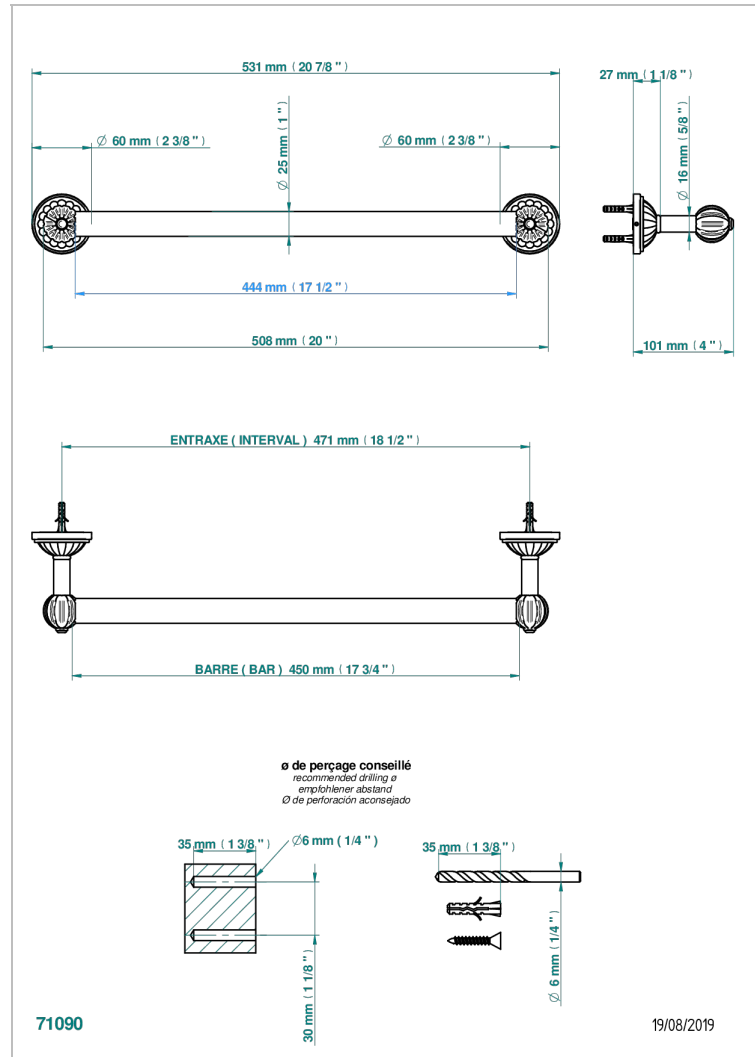

MANDARINE CRISTAL SATINADO

U1E-526/45

Bath towel holder, length: 450 mm

THG[®]
PARIS

CARACTERÍSTICAS

- Mandarine cristal satinado
- Bath towel holder, length: 450 mm

ACABADOS DISPONIBLES

Bronce claro - D01
Cerámica negra mate - D30
Cobre viejo mate - H07
Cromo - A02
Cromo / dorado - G02
Cromo mate - C02