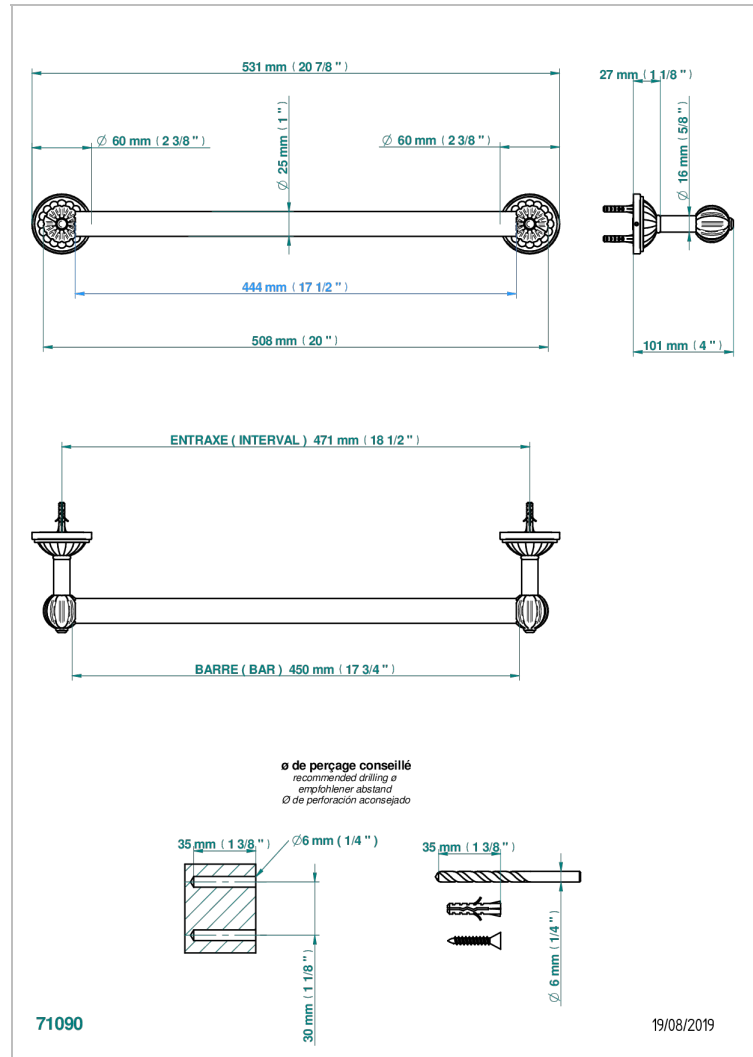

MANDARINE, KRISTALL SATINIERT

U1E-526/45

Badetuchstange 450 mm, Ø 25 mm

THG[®]
PARIS

EIGENSCHAFTEN

- Mandarine, Kristall satiniert
- Badetuchstange 450 mm, Ø 25 mm

VERFÜGBARE OBERFLÄCHEN

Altnickel - H28
Blassgold - F30
Blassgold matt unlackiert - F31
Bronze hell - D01
Chrom - A02
Chrom / gold - G02