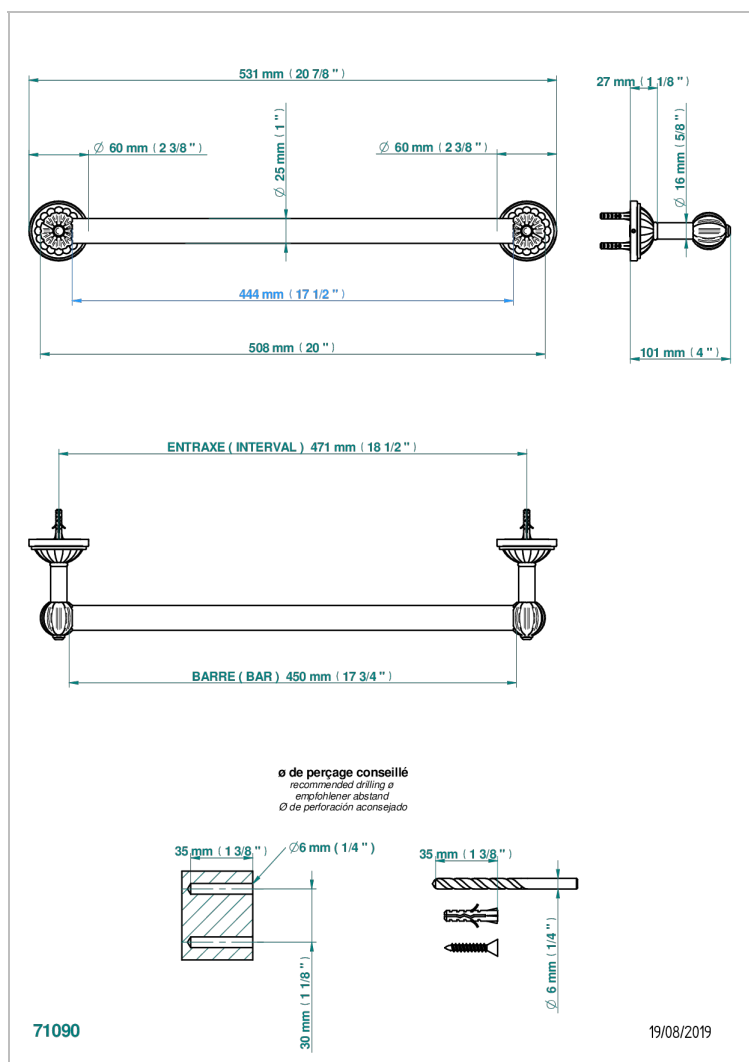

MANDARINE CRISTAL SATINADO

U1E-526/45

Bath towel holder, length: 450 mm

THG[®]
PARIS

CARACTERÍSTICAS

- Mandarine cristal satinado
- Bath towel holder, length: 450 mm

ACABADOS DISPONIBLES

Bronce claro - D01
Cerámica negra mate - D30
Cobre viejo mate - H07
Cromo - A02
Cromo / dorado - G02
Cromo mate - C02