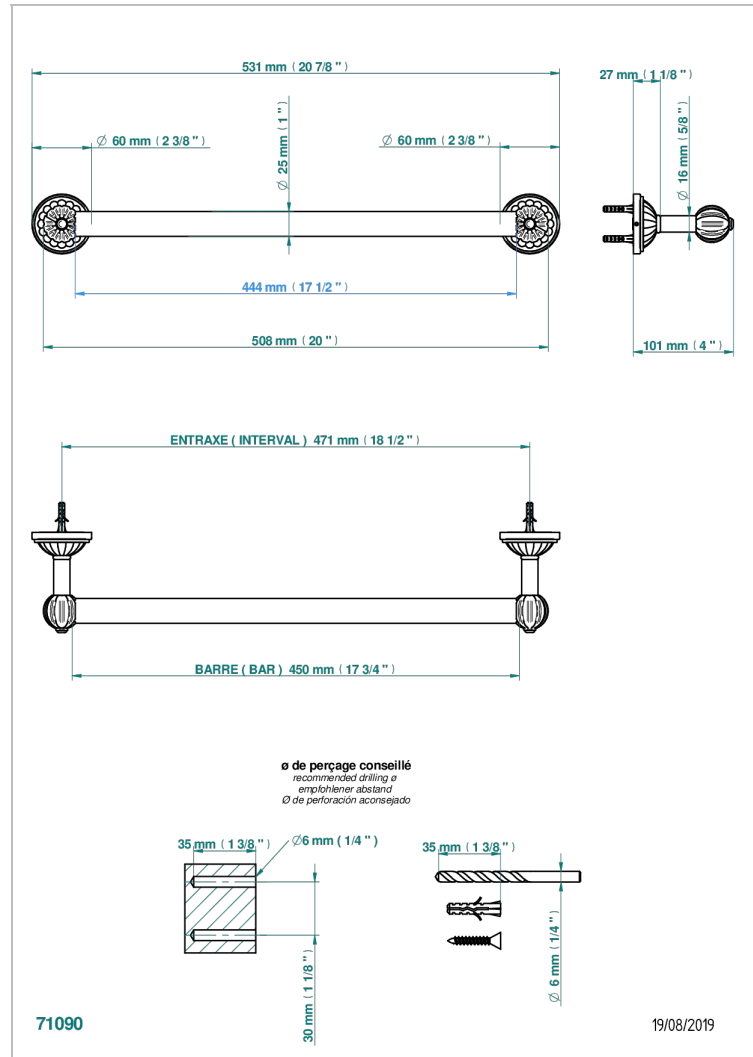

# MANDARINE, KRISTALL SATINIERT

U1E-526/45

Badetuchstange 450 mm, Ø 25 mm

THG<sup>®</sup>  
PARIS

## EIGENSCHAFTEN

- Mandarine, Kristall satiniert
- Badetuchstange 450 mm, Ø 25 mm