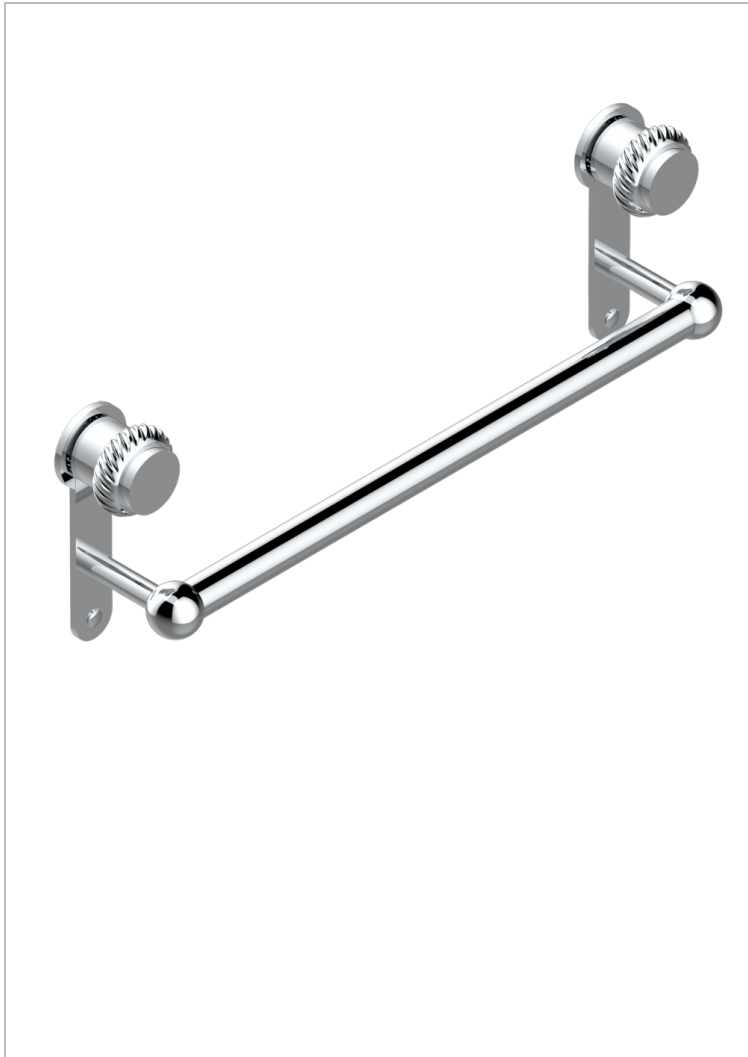

DIPLOMATE BAGUES TORSADEES

U4C-526/45

Porte-drap de bain 1 barre fixe Ø25 mm long. 450 mm

CARACTÉRISTIQUES

- Diplomate Bagues torsadées
- Porte-drap de bain 1 barre fixe Ø25 mm long. 450 mm

FINITIONS DISPONIBLES

Bronze clair - D01
Chromé - A02
Chromé / doré - G02
Chromé mat - C02
Doré brillant - F01
Doré mat - F07

Nickel brillant - B01
Nickel mat - C01
Noir mat céramique - D30
Or pâle - F30
Or pâle mat - F31
Pvd blush - H62