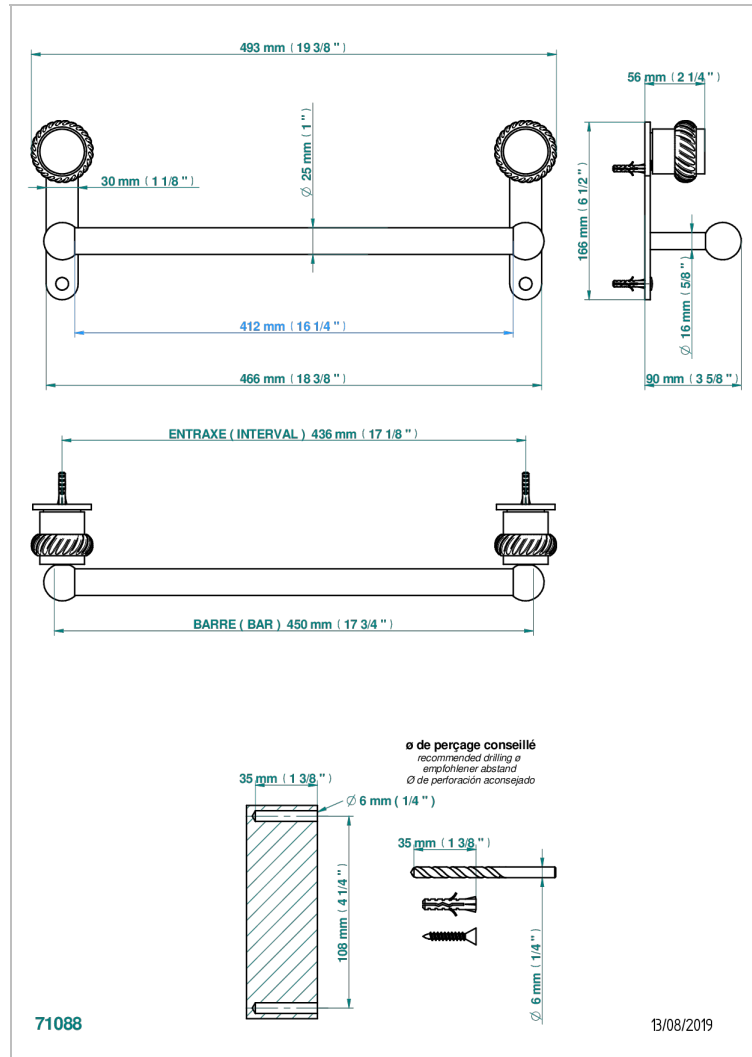

DIPLOMATE BAGUES TORSADEES

U4C-526/45

Porte-drap de bain 1 barre fixe Ø25 mm long. 450 mm

CARACTÉRISTIQUES

- Diplomate Bagues torsadées
- Porte-drap de bain 1 barre fixe Ø25 mm long. 450 mm

FINITIONS DISPONIBLES