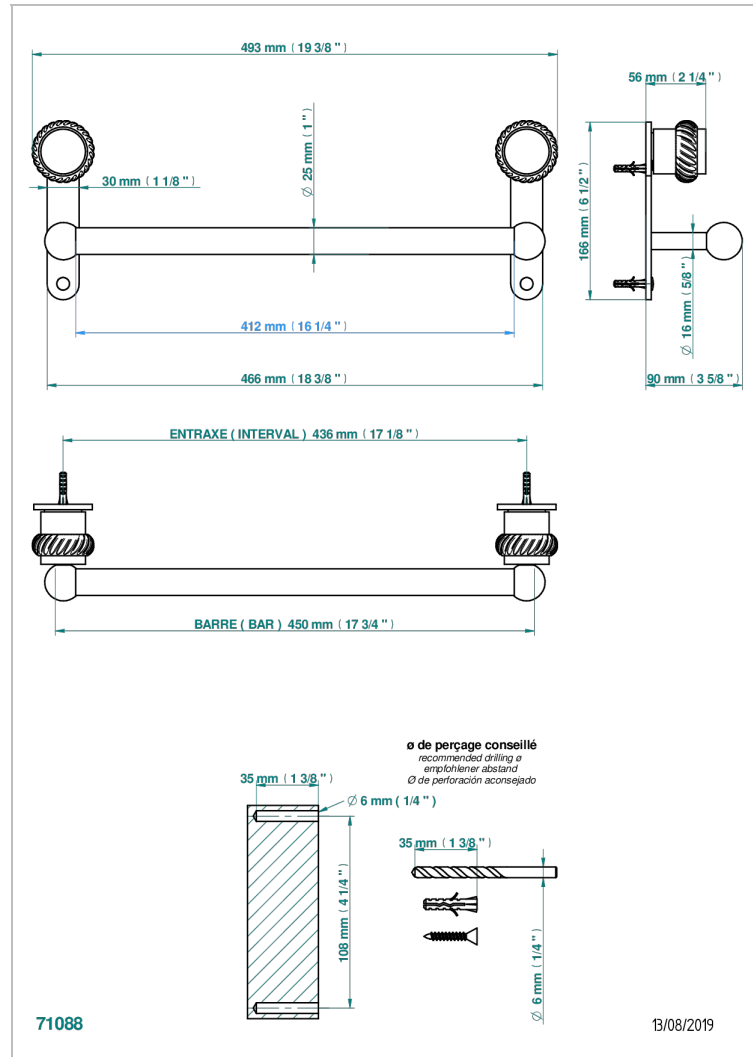

# DIPLOMATE BAGUES TORSADEES

U4C-526/45

Porte-drap de bain 1 barre fixe Ø25 mm long. 450 mm

## CARACTÉRISTIQUES

- Diplomate Bagues torsadées
- Porte-drap de bain 1 barre fixe Ø25 mm long. 450 mm