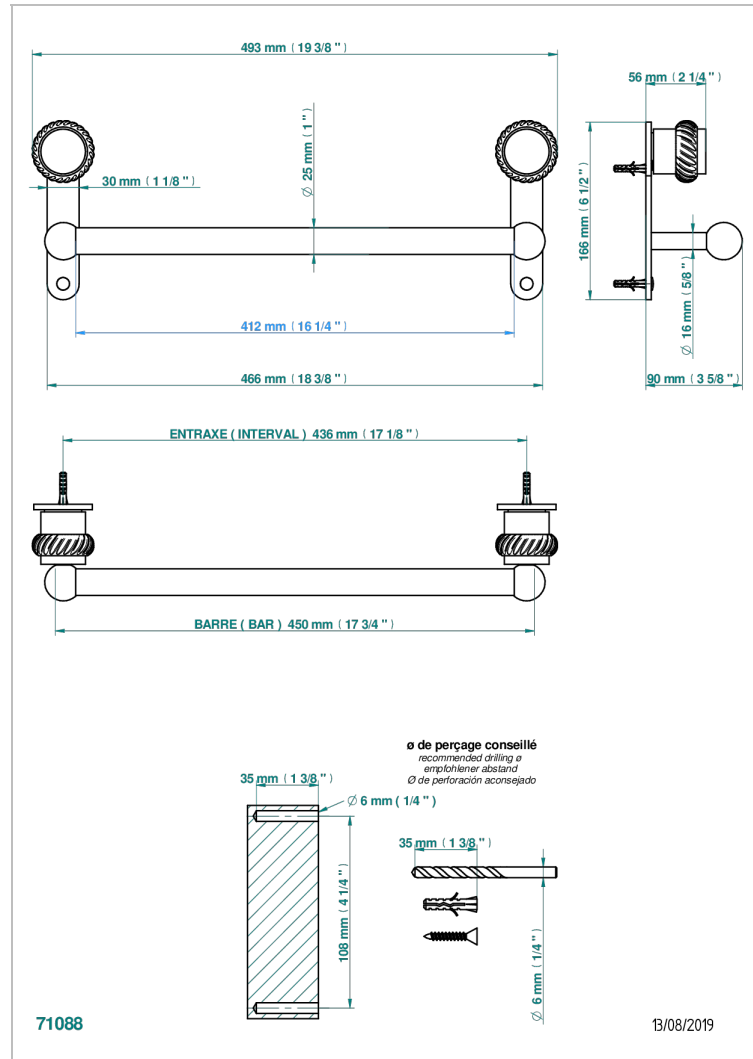

DIPLOMATE BAGUES TORSADEES

U4C-526/45

Porte-drap de bain 1 barre fixe Ø25 mm long. 450 mm

CARACTÉRISTIQUES

- Diplomate Bagues torsadées
- Porte-drap de bain 1 barre fixe Ø25 mm long. 450 mm

FINITIONS DISPONIBLES