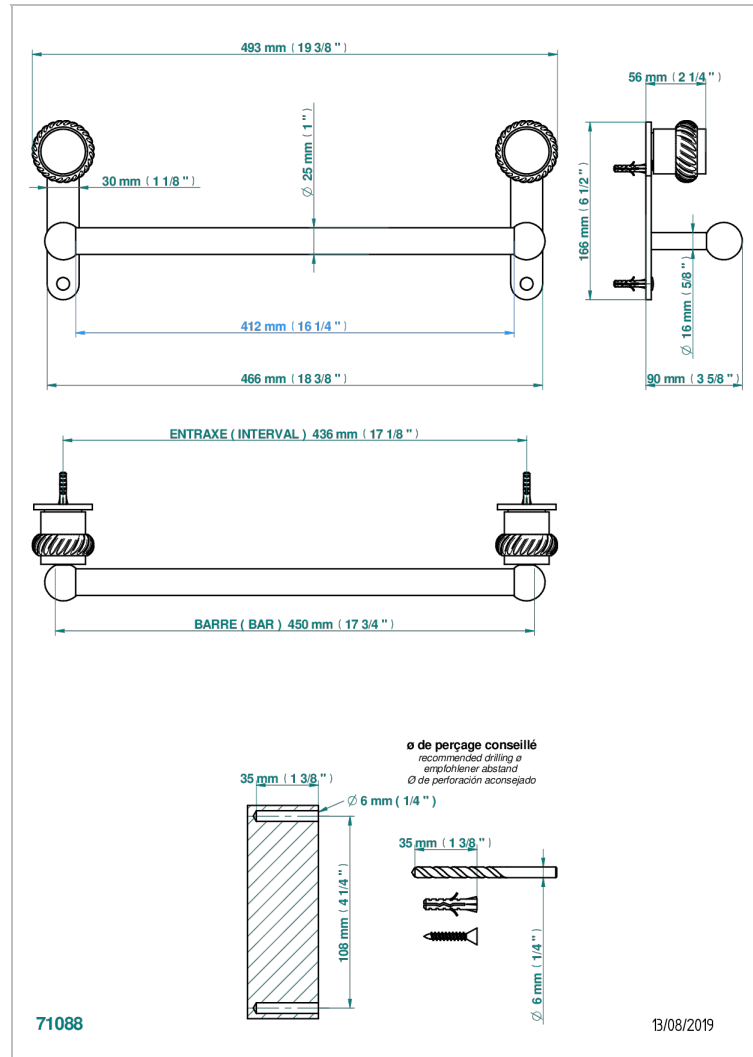

DIPLOMATE, MIT KORDEL

U4C-526/45

Badetuchstange 450 mm, Ø 25 mm

THG[®]
PARIS

EIGENSCHAFTEN

- Diplomate, mit Kordel
- Badetuchstange 450 mm, Ø 25 mm

VERFÜGBARE OBERFLÄCHEN

Altnickel - H28
Blassgold - F30
Blassgold matt unlackiert - F31
Bronze hell - D01
Chrom - A02
Chrom / gold - G02