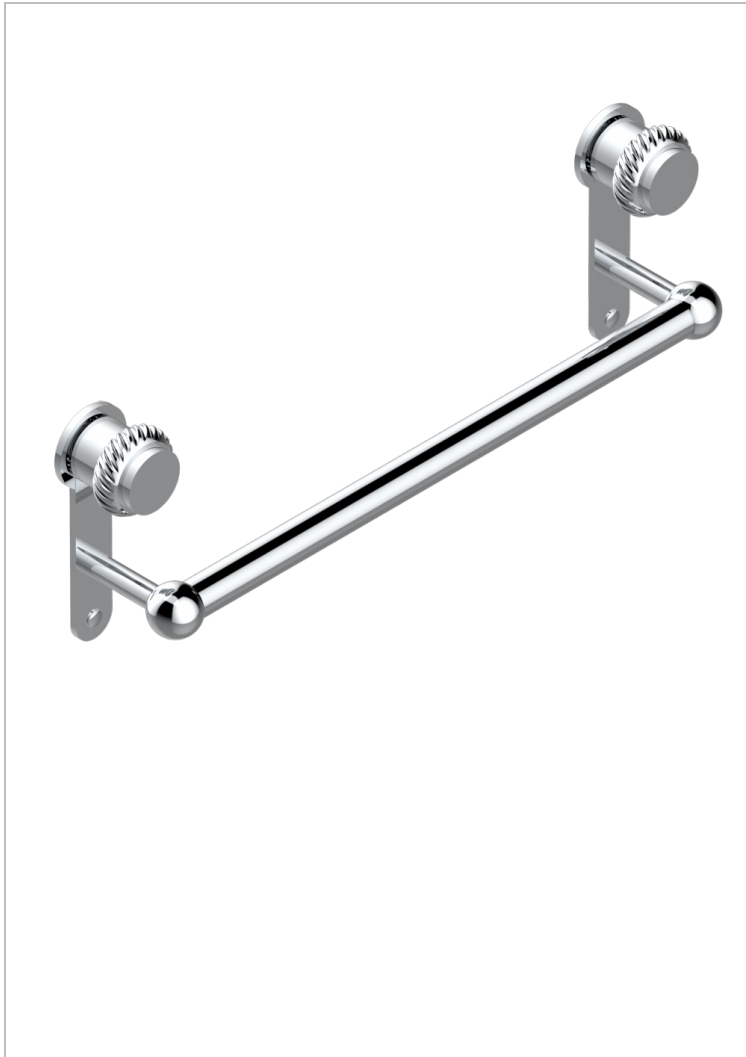

DIPLOMATE, MIT KORDEL

U4C-526/45

Badetuchstange 450 mm, Ø 25 mm

THG[®]
PARIS

EIGENSCHAFTEN

- Diplomate, mit Kordel
- Badetuchstange 450 mm, Ø 25 mm

VERFÜGBARE OBERFLÄCHEN

Altnickel - H28
Blassgold - F30
Blassgold matt unlackiert - F31
Bronze hell - D01
Chrom - A02
Chrom / gold - G02

Chrom matt - C02
Gold - F01
Gold matt - F07
Kupfer altrot matt lackiert - H07
Mattschwarz keramik - D30
Nickel matt - C01

Pvd blush - H62
Pvd blush matt - H60
Pvd bronze braun - F33
Pvd bronze braun matt - F34
Pvd gold - H52
Pvd gold matt - H53