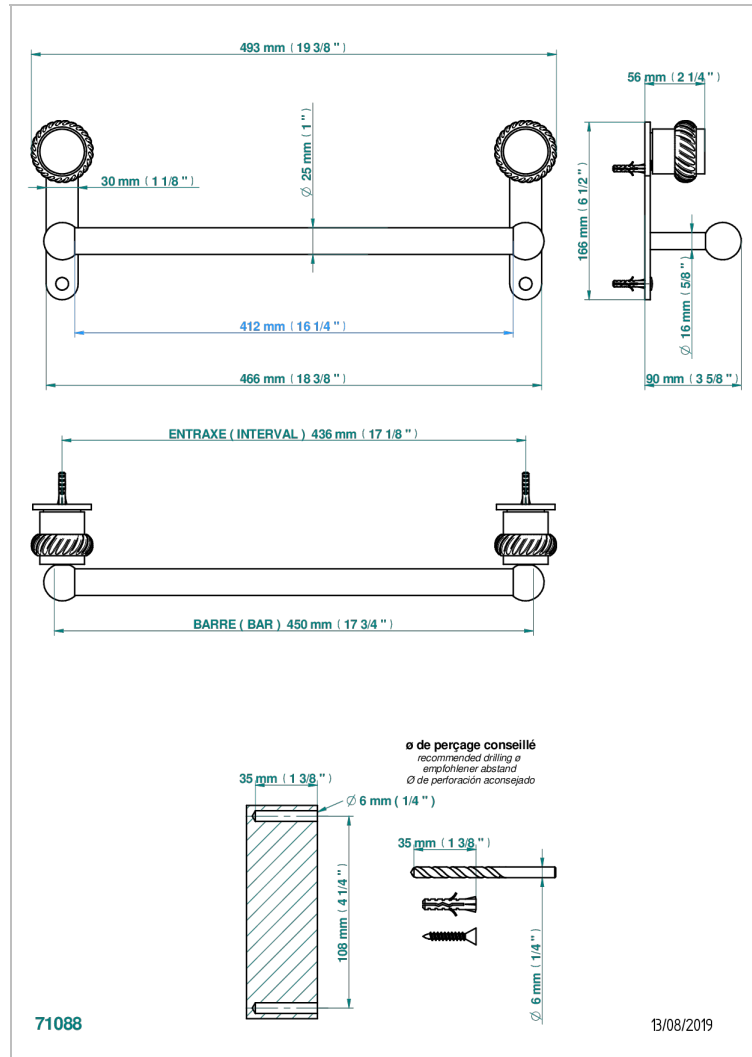

DIPLOMATE BAGUES TORSADÉES

U4C-526/45

Porte-drap de bain 1 barre fixe Ø25 mm long. 450 mm

CARACTÉRISTIQUES

- Diplomate Bagues torsadées
- Porte-drap de bain 1 barre fixe Ø25 mm long. 450 mm

FINITIONS DISPONIBLES