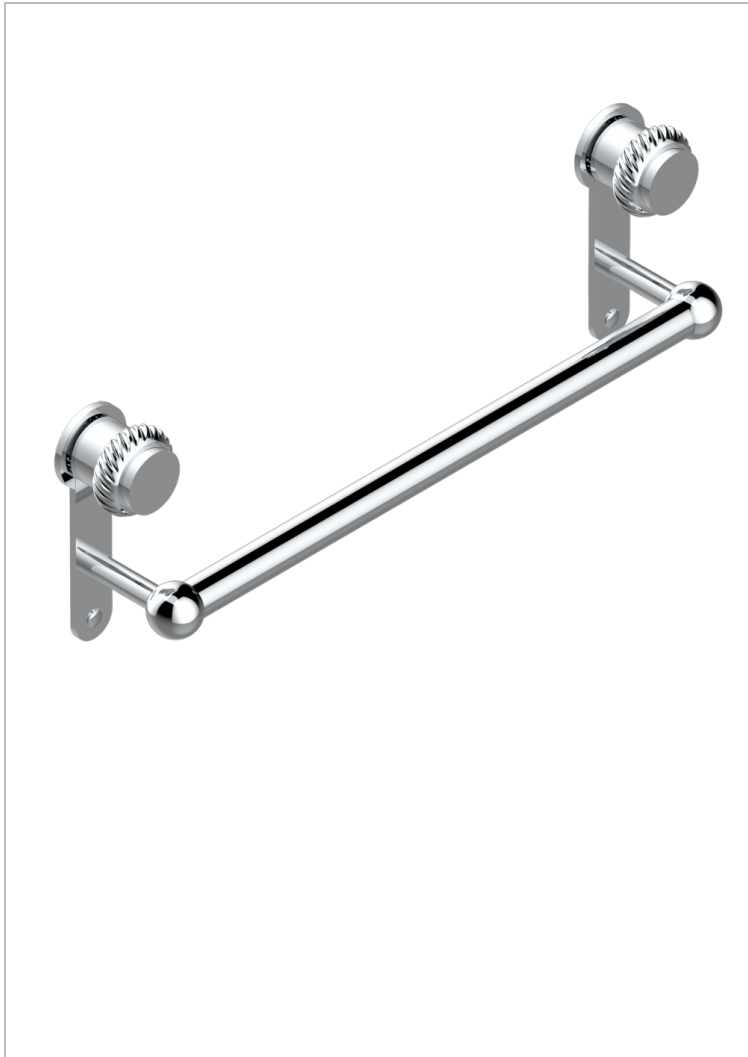

DIPLOMATE BAGUES TORSADÉES

U4C-526/45

Porte-drap de bain 1 barre fixe Ø25 mm long. 450 mm

CARACTÉRISTIQUES

- Diplomate Bagues torsadées
- Porte-drap de bain 1 barre fixe Ø25 mm long. 450 mm

FINITIONS DISPONIBLES

Bronze clair - D01
Chromé - A02
Chromé / doré - G02
Chromé mat - C02
Doré brillant - F01
Doré mat - F07

Nickel brillant - B01
Nickel mat - C01
Noir mat céramique - D30
Or pâle - F30
Or pâle mat - F31
Pvd blush - H62