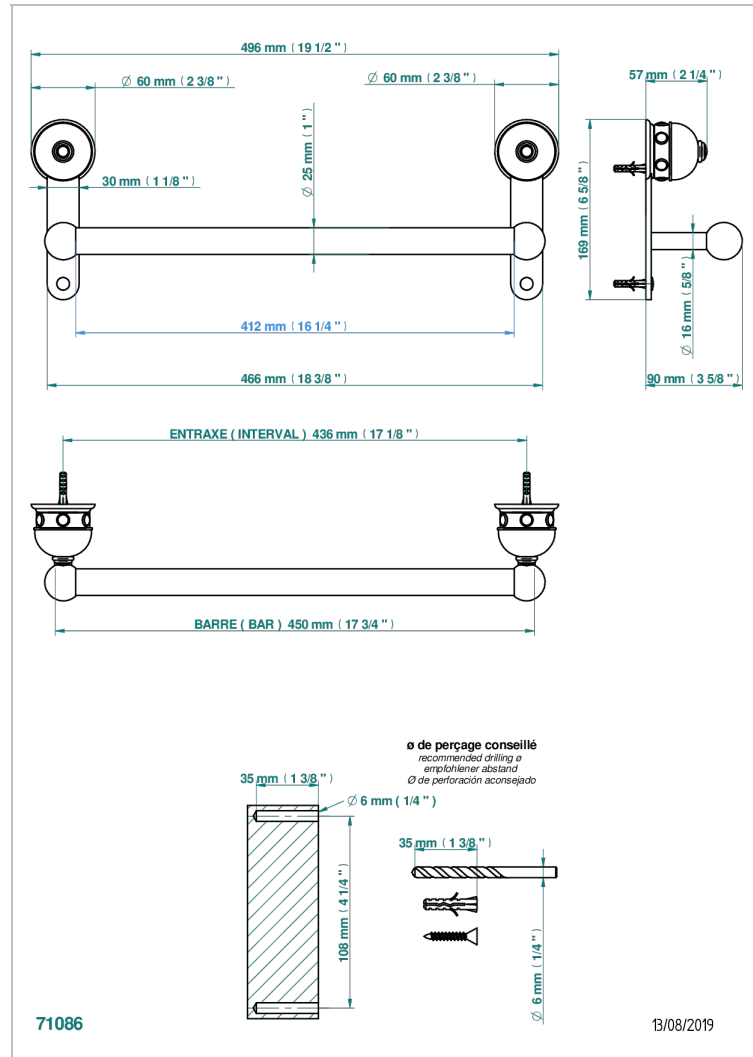

SULLY ONYX BLANC

U1S-526/45

Porte-drap de bain 1 barre fixe Ø25 mm long. 450 mm

THG[®]
PARIS

CARACTÉRISTIQUES

- Sully Onyx blanc
- Porte-drap de bain 1 barre fixe Ø25 mm long. 450 mm

FINITIONS DISPONIBLES

Chromé - A02
Chromé / doré - G02
Chromé mat - C02
Doré brillant - F01
Doré mat - F07
Nickel brillant - B01