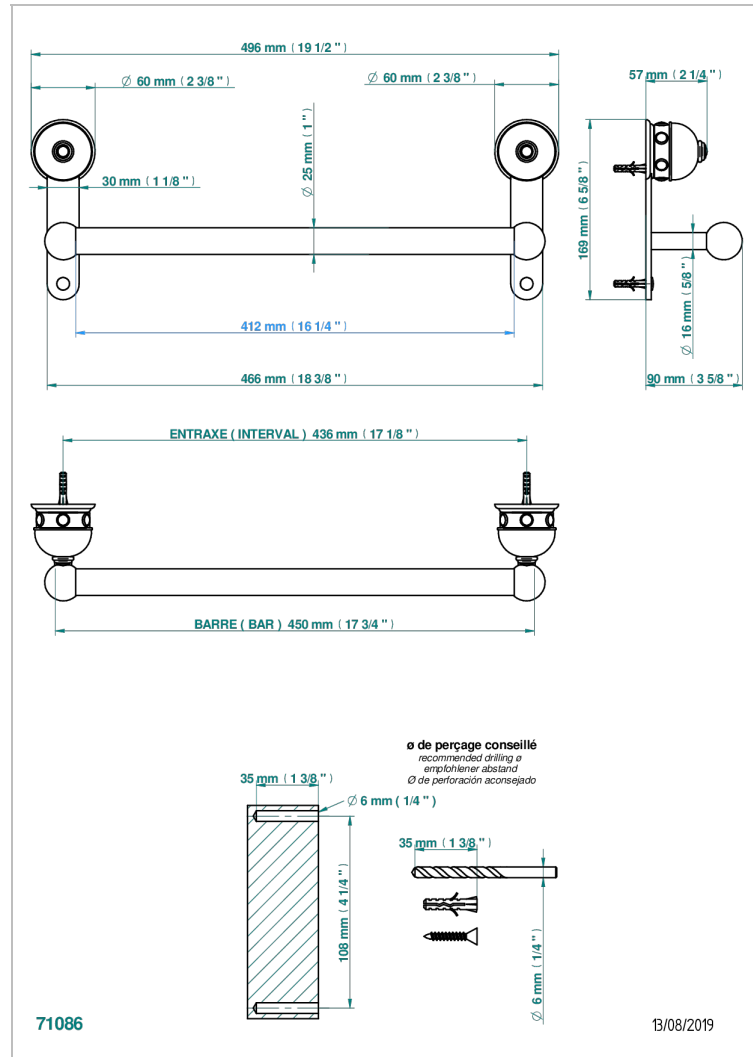

SULLY ONICE BLANCO

U1S-526/45

Bath towel holder, length: 450 mm

CARACTERÍSTICAS

- Sully Onice Blanco
- Bath towel holder, length: 450 mm

ACABADOS DISPONIBLES

Cerámica negra mate - D30
Cromo - A02
Cromo / dorado - G02
Cromo mate - C02
Dorado - F01
Dorado mate - F07