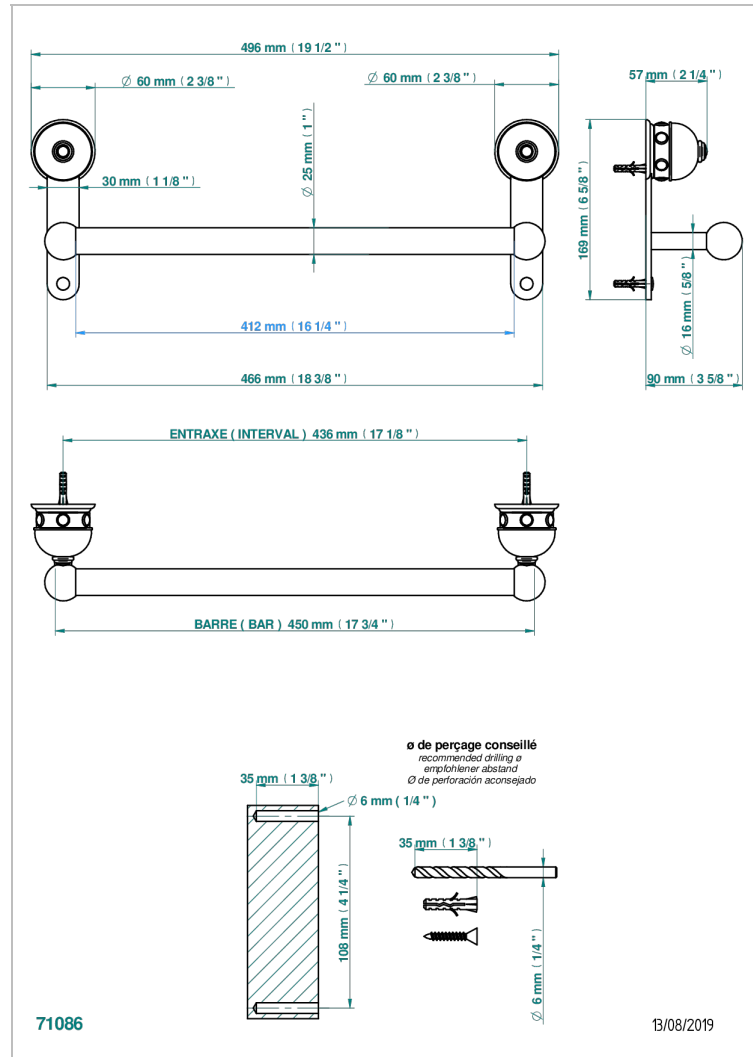

# SULLY ONYX BLANC

U1S-526/45

Porte-drap de bain 1 barre fixe Ø25 mm long. 450 mm

## CARACTÉRISTIQUES

- Sully Onyx blanc
- Porte-drap de bain 1 barre fixe Ø25 mm long. 450 mm

Vieux nickel - H28