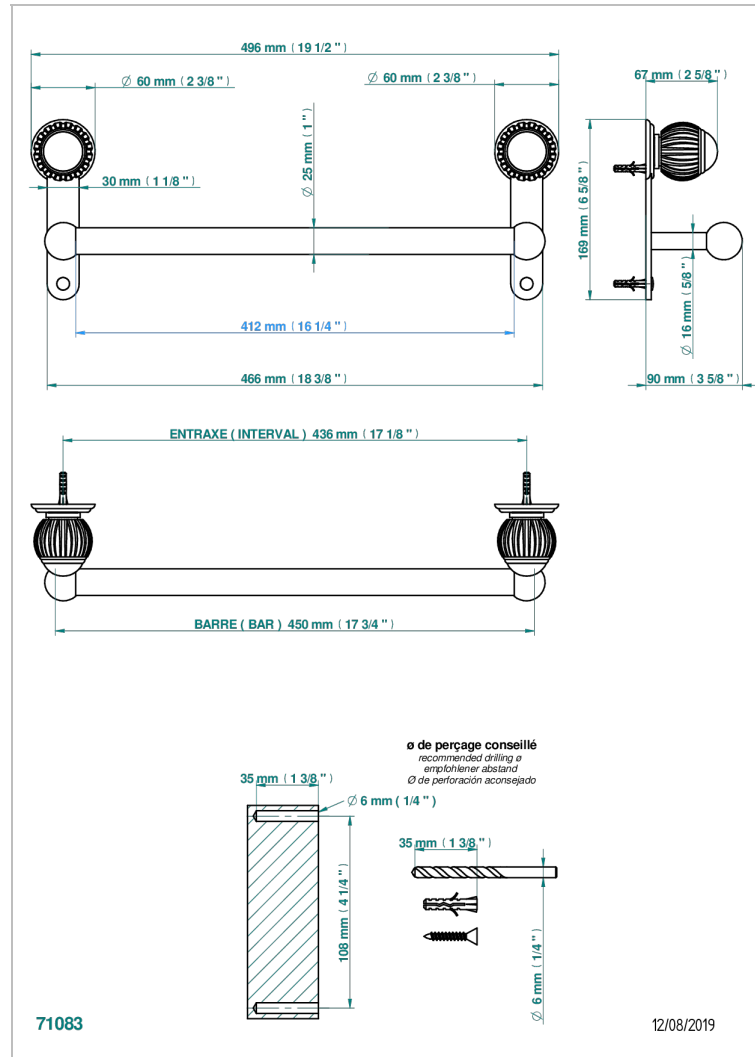

VOGUE OEIL DE TIGRE

A8R-526/45

Porte-drap de bain 1 barre fixe Ø25 mm long. 450 mm

THG[®]
PARIS

CARACTÉRISTIQUES

- Vogue Oeil de tigre
- Porte-drap de bain 1 barre fixe Ø25 mm long. 450 mm

FINITIONS DISPONIBLES