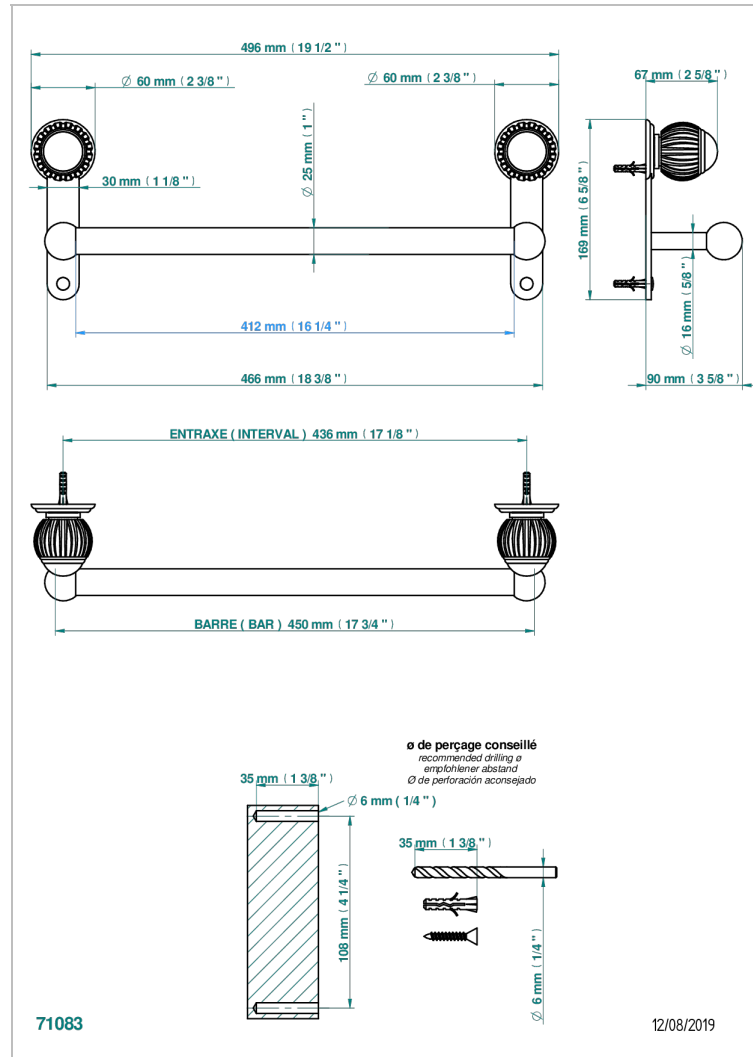

# VOGUE OEIL DE TIGRE

A8R-526/45

Porte-drap de bain 1 barre fixe Ø25 mm long. 450 mm

## CARACTÉRISTIQUES

- Vogue Oeil de tigre
- Porte-drap de bain 1 barre fixe Ø25 mm long. 450 mm