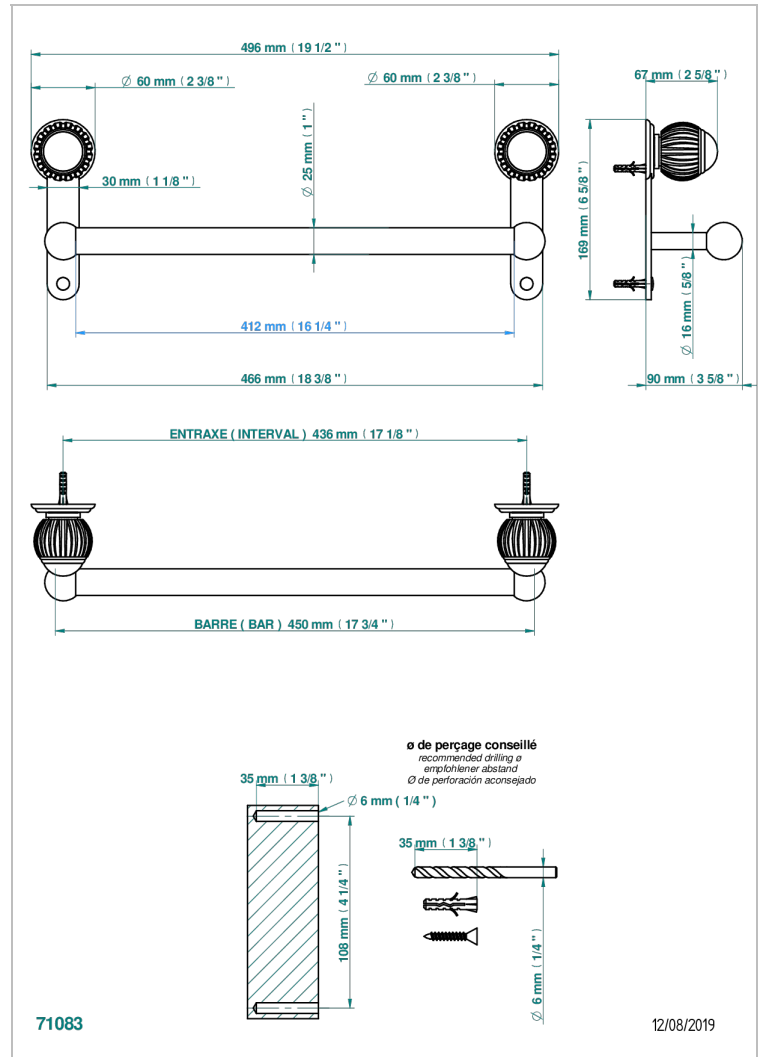

# VOGUE OEIL DE TIGRE

A8R-526/45

Porte-drap de bain 1 barre fixe Ø25 mm long. 450 mm

THG<sup>®</sup>  
PARIS

## CARACTÉRISTIQUES

- Vogue Oeil de tigre
- Porte-drap de bain 1 barre fixe Ø25 mm long. 450 mm