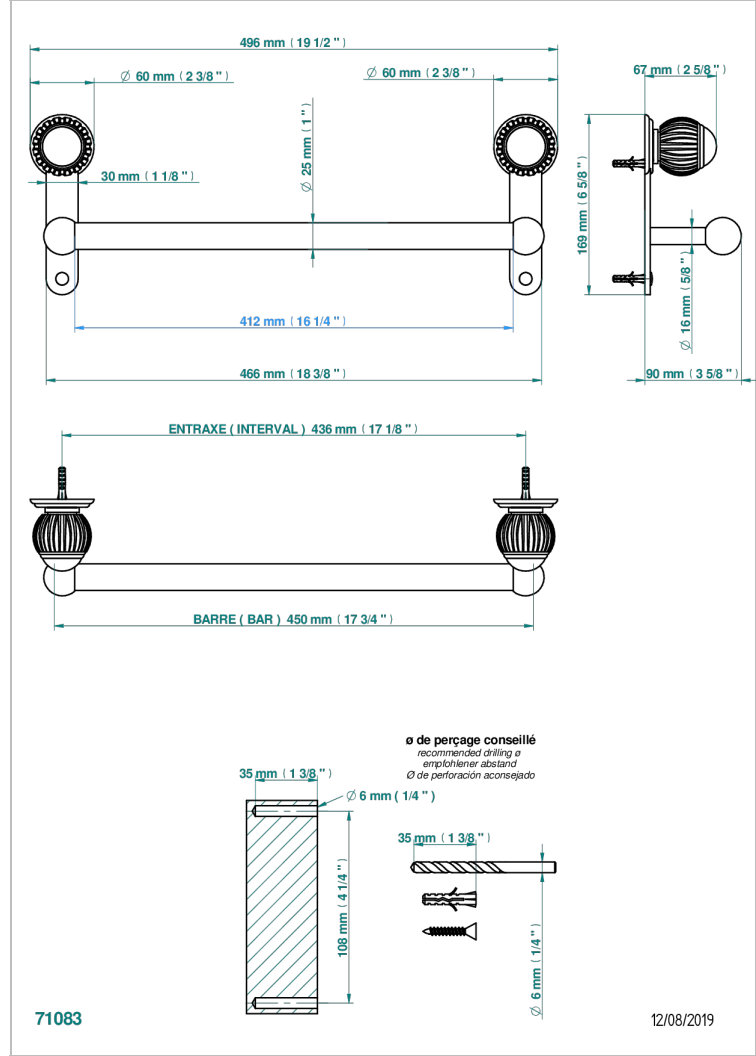

# VOGUE TIGER EYE

A8R-526/45

单杆固定浴巾架 直径25毫米 长450毫米

THG  
PARIS

## 特色

- Vogue Tiger Eye
- 单杆固定浴巾架 直径25毫米 长450毫米