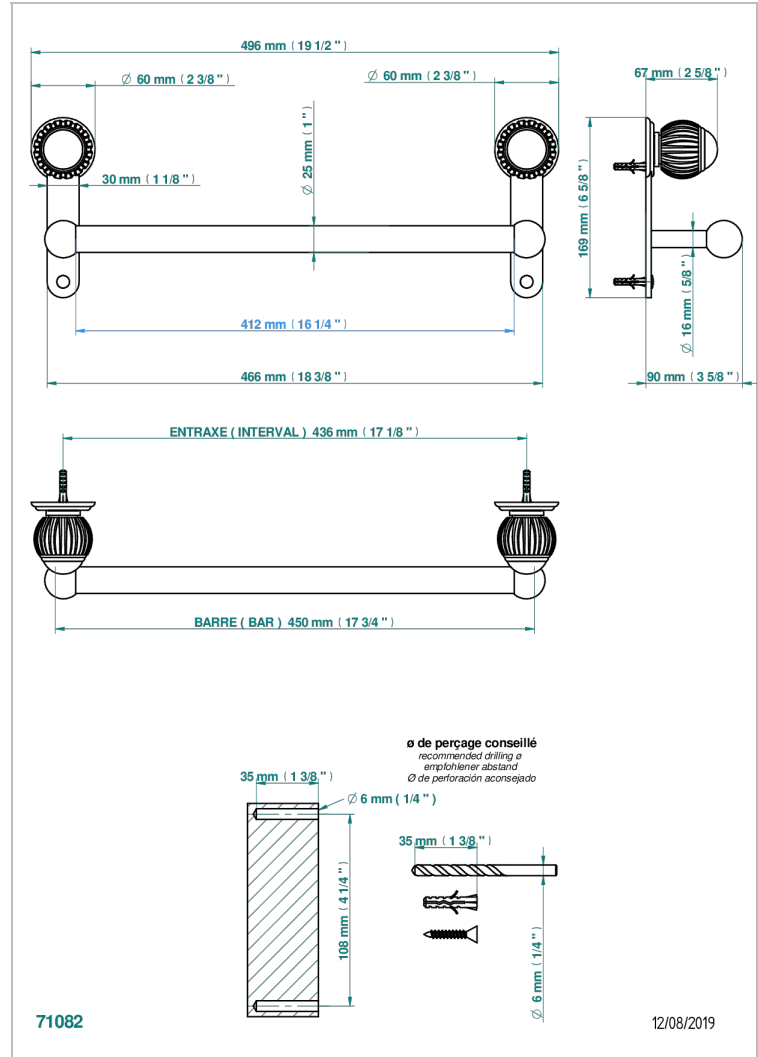

VOGUE ONICE NEGRO

A8P-526/45

Bath towel holder, length: 450 mm

THG[®]
PARIS

CARACTERÍSTICAS

- Vogue Onice negro
- Bath towel holder, length: 450 mm

ACABADOS DISPONIBLES

Bronce claro - D01
Cerámica negra mate - D30
Cobre viejo mate - H07
Cromo - A02
Cromo / dorado - G02
Cromo mate - C02