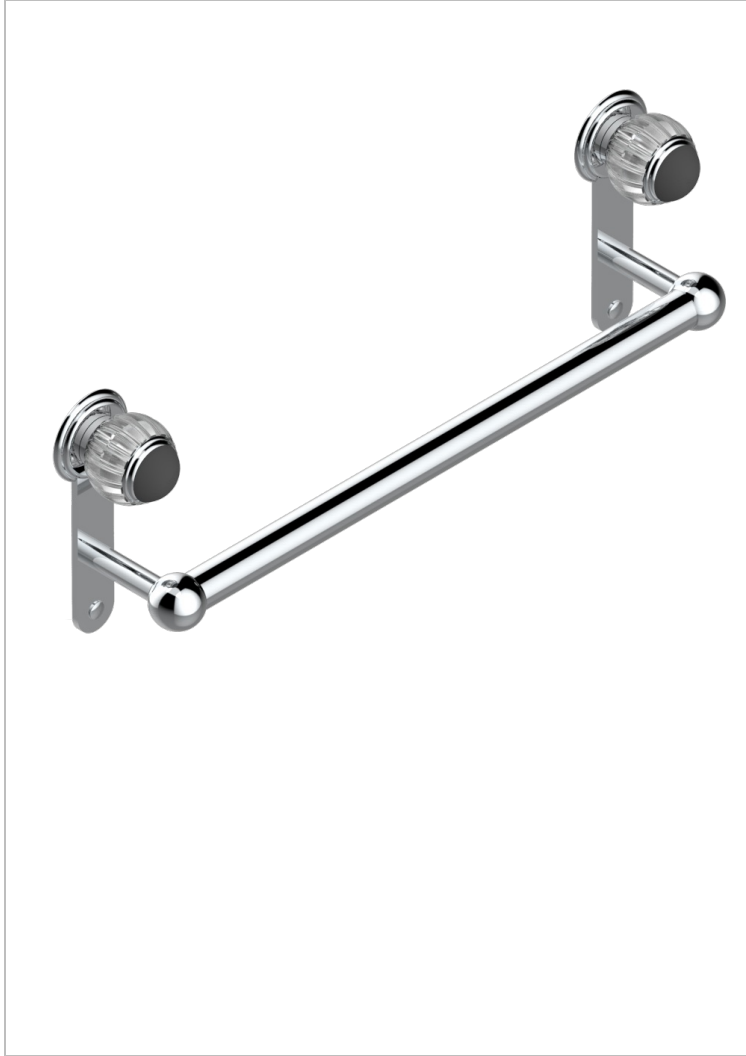

VOGUE ONICE NEGRO

A8P-526/45

Bath towel holder, length: 450 mm

THG[®]
PARIS

CARACTERÍSTICAS

- Vogue Onice negro
- Bath towel holder, length: 450 mm

ACABADOS DISPONIBLES

Bronce claro - D01
Cerámica negra mate - D30
Cobre viejo mate - H07
Cromo - A02
Cromo / dorado - G02
Cromo mate - C02

Dorado - F01
Dorado mate - F07
Dorado pálido - F30
Dorado pálido mate (sin barniz) - F31
Níquel - B01
Níquel mate - C01

Níquel viejo - H28
Pvd blush - H62
Pvd blush mate - H60
Pvd color latón - H49
Pvd color latón mate - H50
Pvd color níquel - H55