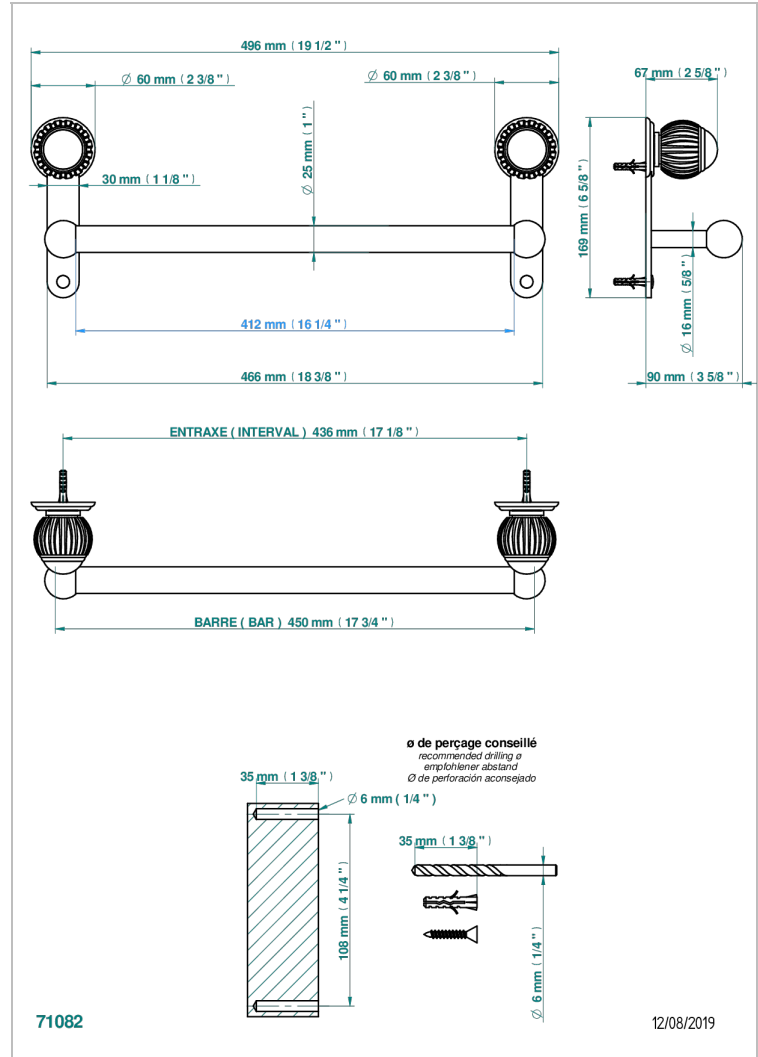

VOGUE, ONYX SCHWARZ

A8P-526/45

Badetuchstange 450 mm, Ø 25 mm

THG[®]
PARIS

EIGENSCHAFTEN

- Vogue, Onyx schwarz
- Badetuchstange 450 mm, Ø 25 mm

VERFÜGBARE OBERFLÄCHEN

Altnickel - H28
Blassgold - F30
Blassgold matt unlackiert - F31
Bronze hell - D01
Chrom - A02
Chrom / gold - G02