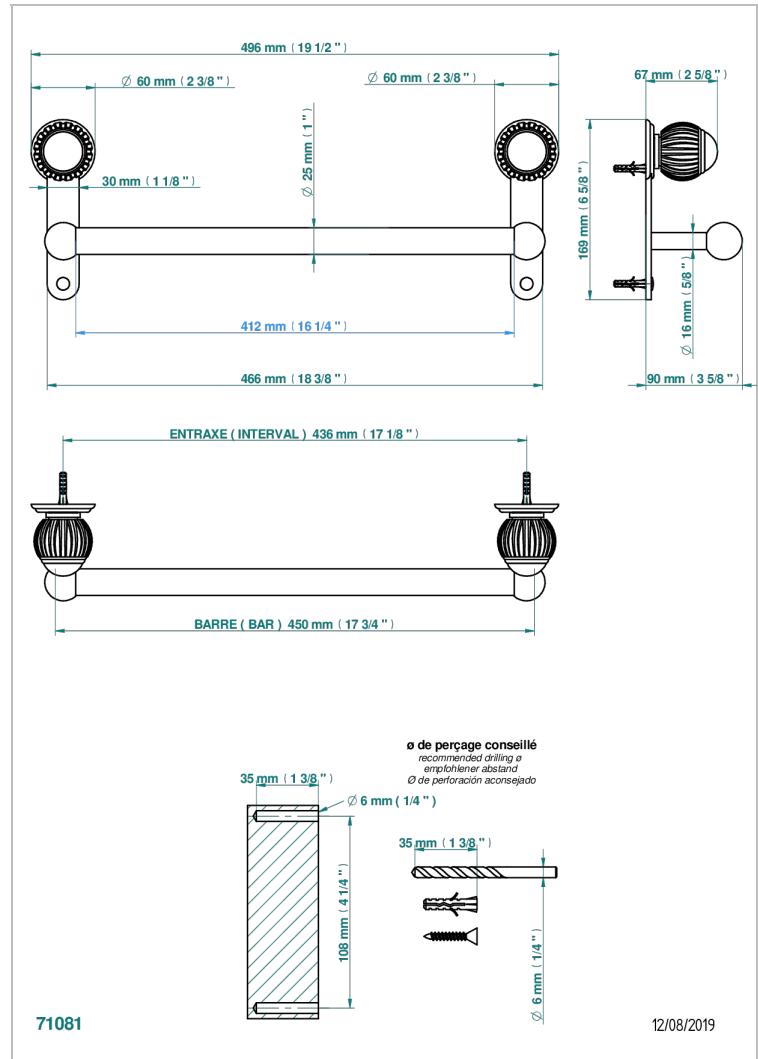

VOGUE JASPE ROUGE

A8N-526/45

Porte-drap de bain 1 barre fixe Ø25 mm long. 450 mm

THG[®]
PARIS

CARACTÉRISTIQUES

- Vogue Jaspe rouge
- Porte-drap de bain 1 barre fixe Ø25 mm long. 450 mm

FINITIONS DISPONIBLES