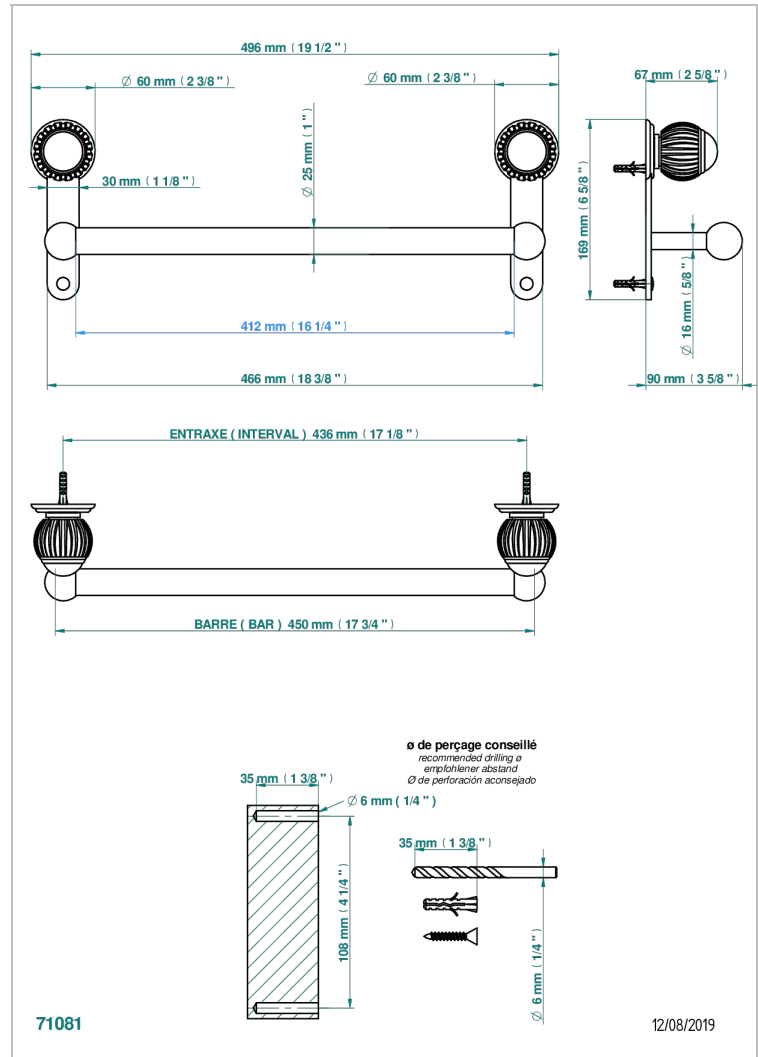

VOGUE JASPE ROJO

A8N-526/45

Bath towel holder, length: 450 mm

THG[®]
PARIS

CARACTERÍSTICAS

- Vogue Jaspe rojo
- Bath towel holder, length: 450 mm

ACABADOS DISPONIBLES

Bronce claro - D01
Cerámica negra mate - D30
Cobre viejo mate - H07
Cromo - A02
Cromo / dorado - G02
Cromo mate - C02