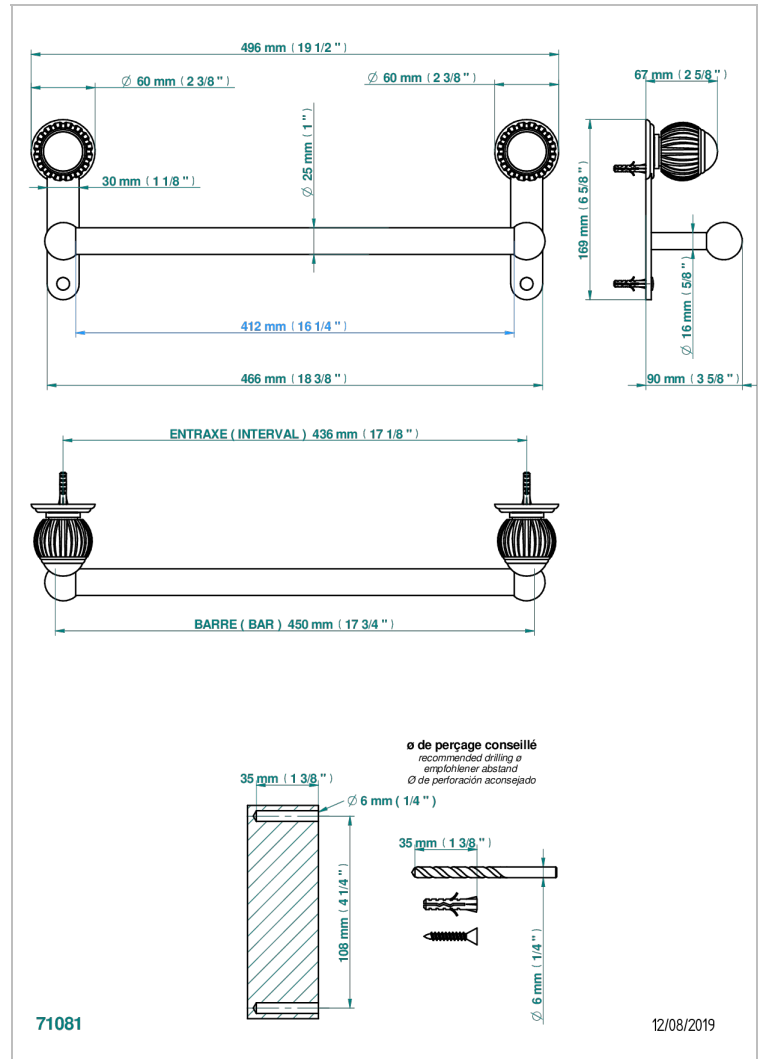

# VOGUE JASPE ROUGE

A8N-526/45

Porte-drap de bain 1 barre fixe Ø25 mm long. 450 mm

THG<sup>®</sup>  
PARIS

## CARACTÉRISTIQUES

- Vogue Jaspe rouge
- Porte-drap de bain 1 barre fixe Ø25 mm long. 450 mm