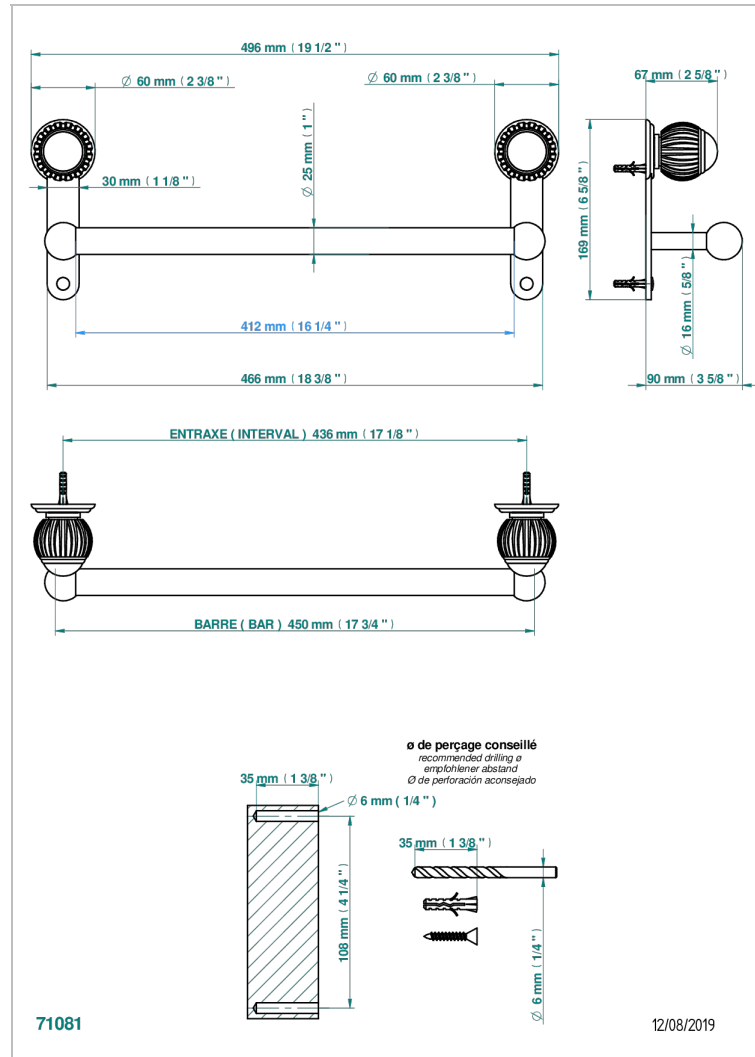

# VOGUE, JASPIS ROT

A8N-526/45

Badetuchstange 450 mm, Ø 25 mm

THG<sup>®</sup>  
PARIS

## EIGENSCHAFTEN

- Vogue, Jaspis rot
- Badetuchstange 450 mm, Ø 25 mm