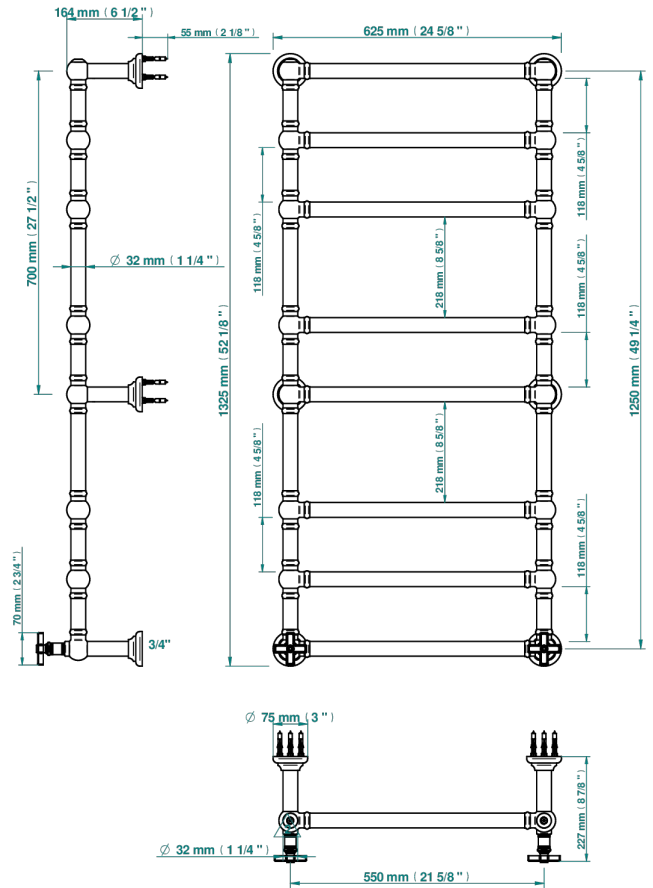

Traditionell, Handtuchwärmer, Warmwasser, 2 kollektionsspezifische Bedienungsgriffe, 8 Stangen, 625 mm x 1325 mm

71068

01/08/2019

EIGENSCHAFTEN

- West Coast Metal
- Traditionell, Handtuchwärmer, Warmwasser, 2 kollektionsspezifische Bedienungsgriffe, 8 Stangen, 625 mm x 1325 mm

TECHNISCHE DATEN

- Pression : 0,5 bars < P < 3 bars (recommandée)
- Pressure : 7.25 psi < P < 43.5 psi (advised)
- Température eau maximale conseillée : 60°C
- Maximum water temperature advised: 140°F
- Hauteur minimale au sol (maximum height from the ground) : 60 cm (24")
- Puissance / Power : 171W à Delta T 30