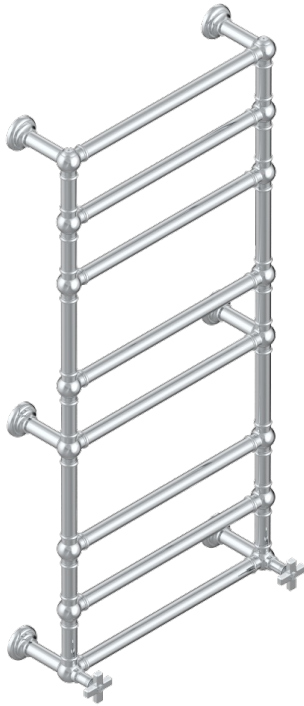

Traditionell, Handtuchwärmer, Warmwasser, 2 kollektionsspezifische Bedienungsgriffe, 8 Stangen, 625 mm x 1325 mm

71068

01/08/2019

EIGENSCHAFTEN

- West Coast Metal
- Traditionell, Handtuchwärmer, Warmwasser, 2 kollektionsspezifische Bedienungsgriffe, 8 Stangen, 625 mm x 1325 mm

TECHNISCHE DATEN

- Pression : 0,5 bars < P < 3 bars (recommandée)
- Pressure : 7.25 psi < P < 43.5 psi (advised)
- Température eau maximale conseillée : 60°C
- Maximum water temperature advised: 140°F
- Hauteur minimale au sol (maximum height from the ground) : 60 cm (24")
- Puissance / Power : 171W à Delta T 30

VERFÜGBARE OBERFLÄCHEN

Blassgold - F30
Blassgold matt unlackiert - F31
Bronze hell - D01
Chrom - A02
Chrom matt - C02
Gold - F01

Gold matt - F07
Nickel matt - C01
Pvd blush - H62
Pvd blush matt - H60
Pvd bronze braun - F33
Pvd bronze braun matt - F34