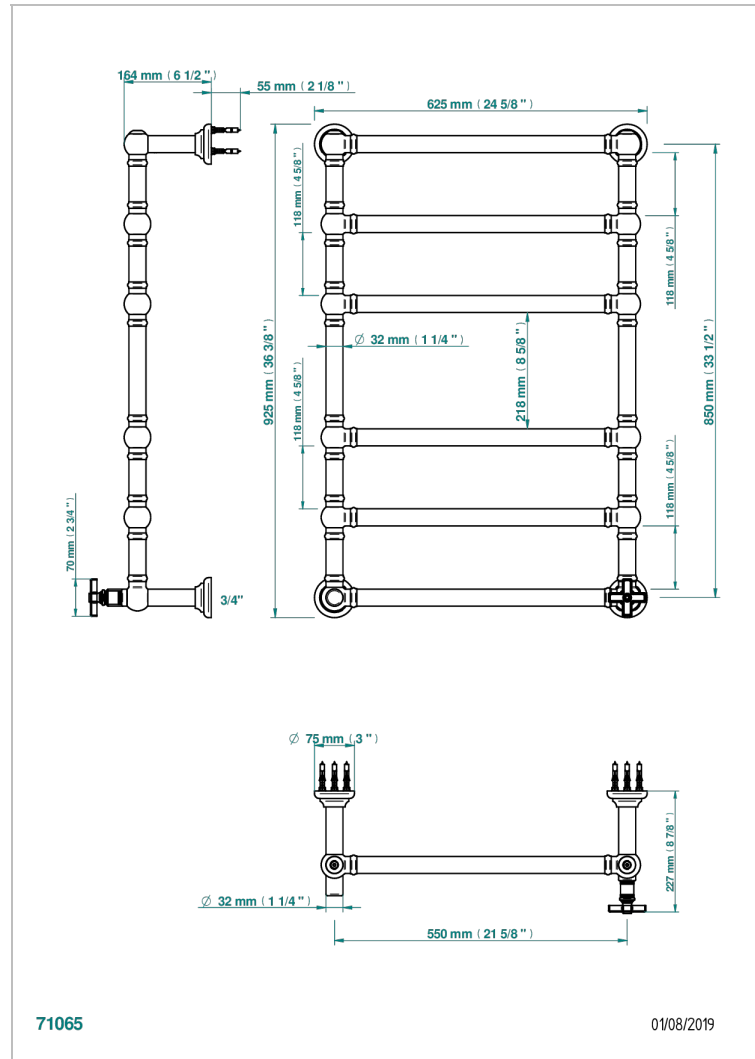

# WEST COAST С МЕТАЛЛИЧЕСКИМИ РУЧКАМИ-КРЕСТИКАМИ

U9A-TWT6H1

Полотенцесушитель Традиционный, 6 перекладин, 625 мм x 925 мм, водяной, с 1 декоративной крестовой рукояткой

71065

01/08/2019

## ХАРАКТЕРИСТИКИ

- West Coast с металлическими ручками-крестиками
- Полотенцесушитель Традиционный, 6 перекладин, 625 мм x 925 мм, водяной, с 1 декоративной крестовой рукояткой

## ТЕХНИЧЕСКИЕ ХАРАКТЕРИСТИКИ

- Pression : 0,5 bars < P < 3 bars (recommandée)
- Pressure : 7.25 psi < P < 43.5 psi (advised)
- Température eau maximale conseillée : 60°C
- Maximum water temperature advised: 140°F
- Hauteur minimale au sol (maximum height from the ground) : 60 cm (24")
- Puissance / Power : 128W à Delta T 30