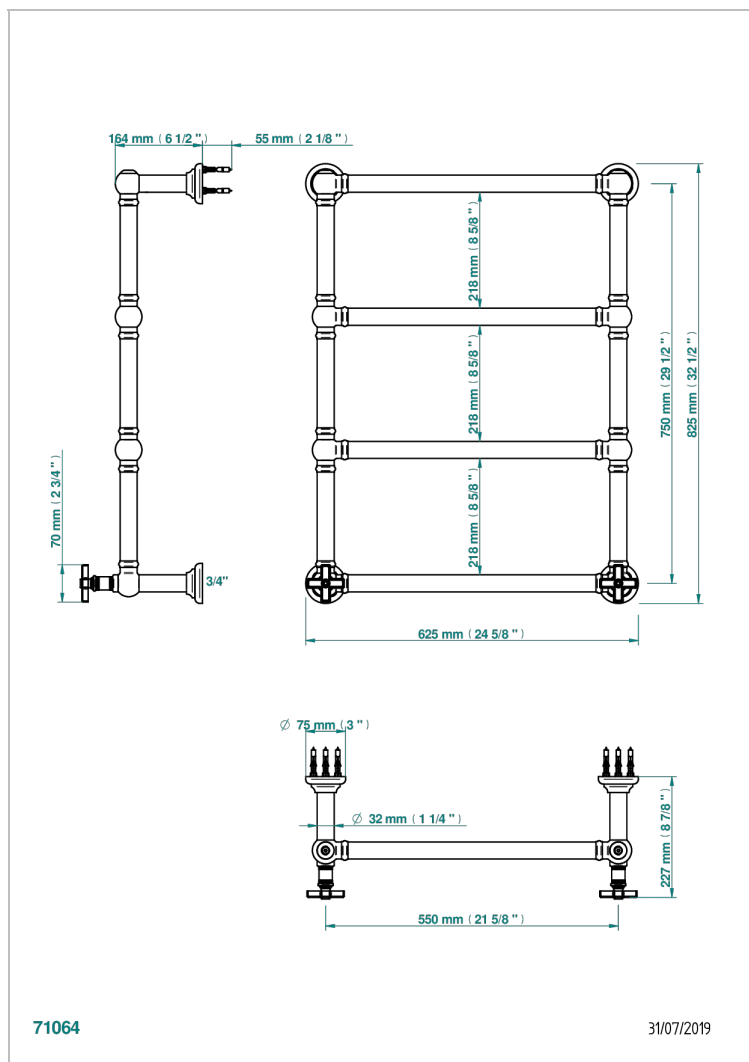

# WEST COAST С МЕТАЛЛИЧЕСКИМИ РУЧКАМИ-КРЕСТИКАМИ

THG<sup>®</sup>  
PARIS

U9A-TWT4H2

Полотенцесушитель Традиционный, 4 перекладины, 625 мм х 825 мм, водяной, с 2 декоративными крестовыми рукоятками

## ХАРАКТЕРИСТИКИ

- West Coast с металлическими ручками-крестиками
- Полотенцесушитель Традиционный, 4 перекладины, 625 мм х 825 мм, водяной, с 2 декоративными крестовыми рукоятками

## ТЕХНИЧЕСКИЕ ХАРАКТЕРИСТИКИ

- Pression : 0,5 bars < P < 3 bars (recommandée)
- Pressure : 7.25 psi < P < 43.5 psi (advised)
- Température eau maximale conseillée : 60°C
- Maximum water temperature advised: 140°F
- Hauteur minimale au sol (maximum height from the ground) : 60 cm (24")
- Puissance / Power : 86W à Delta T 30