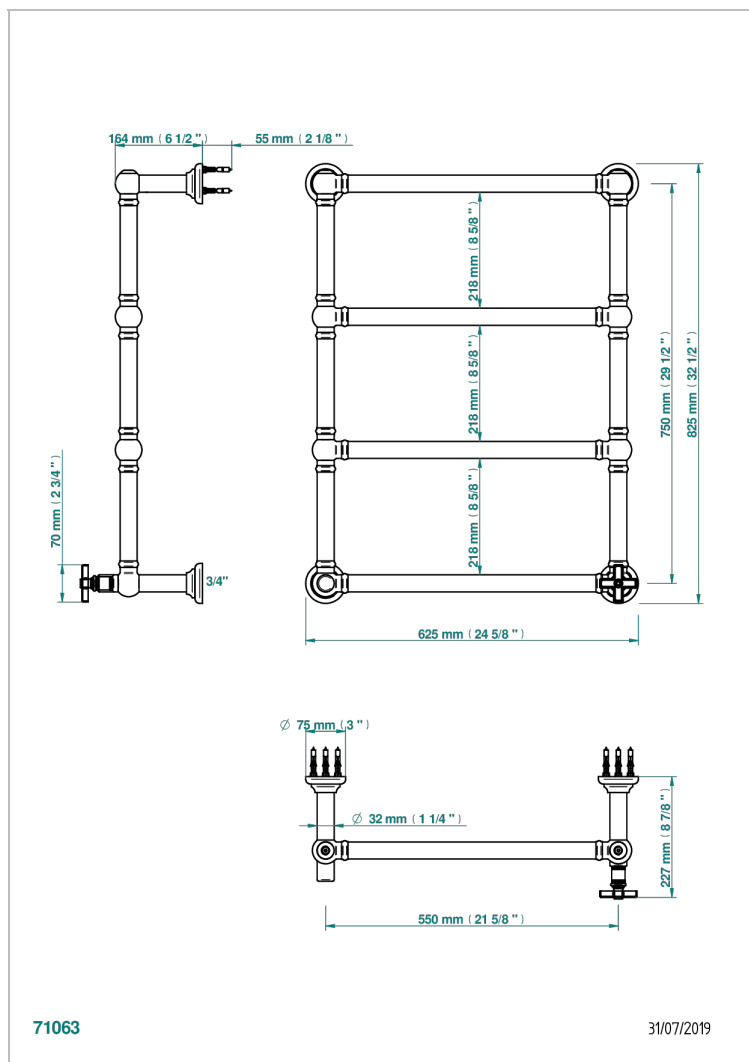

WEST COAST С МЕТАЛЛИЧЕСКИМИ РУЧКАМИ-КРЕСТИКАМИ

THG[®]
PARIS

U9A-TWT4H1

Полотенцесушитель Традиционный, 4 перекладины, 625 мм х 825 мм, водяной, с 1 декоративной крестовой рукояткой

ХАРАКТЕРИСТИКИ

- West Coast с металлическими ручками-крестиками
- Полотенцесушитель Традиционный, 4 перекладины, 625 мм х 825 мм, водяной, с 1 декоративной крестовой рукояткой

ТЕХНИЧЕСКИЕ ХАРАКТЕРИСТИКИ

- Pression : 0,5 bars < P < 3 bars (recommandée)
- Pressure : 7.25 psi < P < 43.5 psi (advised)
- Température eau maximale conseillée : 60°C
- Maximum water temperature advised: 140°F
- Hauteur minimale au sol (maximum height from the ground) : 60 cm (24")
- Puissance / Power : 86W à Delta T 30