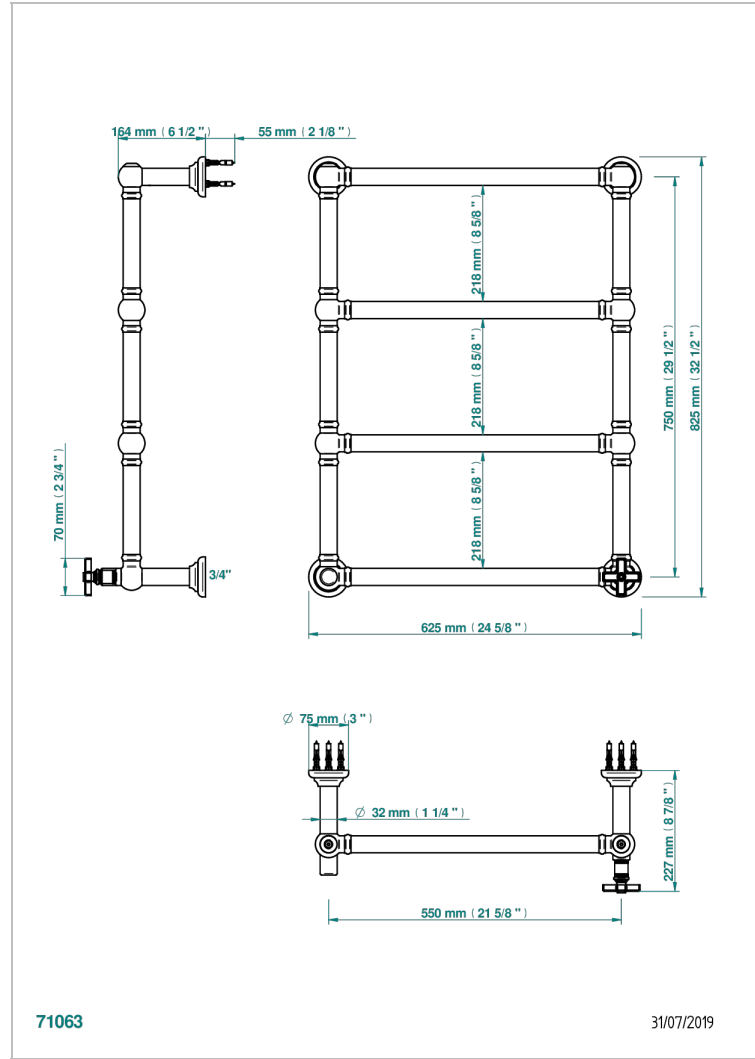

Traditionell, Handtuchwärmer, Warmwasser, 1 kollektionsspezifischer Bedienungsriff, 4 Stangen, 625 mm x 825 mm

EIGENSCHAFTEN

- West Coast Metal
- Traditionell, Handtuchwärmer, Warmwasser, 1 kollektionsspezifischer Bedienungsriff, 4 Stangen, 625 mm x 825 mm

TECHNISCHE DATEN

- Pression : 0,5 bars < P < 3 bars (recommandée)
- Pressure : 7.25 psi < P < 43.5 psi (advised)
- Température eau maximale conseillée : 60°C
- Maximum water temperature advised: 140°F
- Hauteur minimale au sol (maximum height from the ground) : 60 cm (24")
- Puissance / Power : 86W à Delta T 30