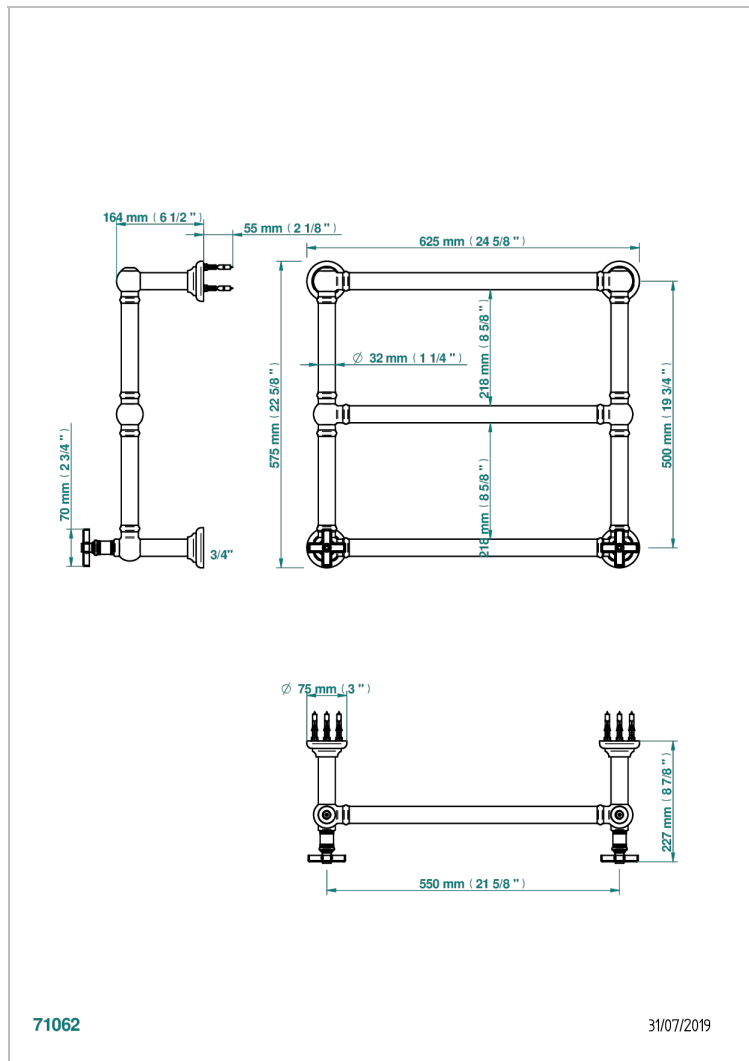

WEST COAST С МЕТАЛЛИЧЕСКИМИ РУЧКАМИ-КРЕСТИКАМИ

THG
PARIS

U9A-TWT3H2

Полотенцесушитель Традиционный, 3 перекладины, 625 мм x 575 мм, водяной, с 2 декоративными крестовыми ручьятками

ХАРАКТЕРИСТИКИ

- West Coast с металлическими ручками-крестиками
- Полотенцесушитель Традиционный, 3 перекладины, 625 мм x 575 мм, водяной, с 2 декоративными крестовыми ручьятками

ТЕХНИЧЕСКИЕ ХАРАКТЕРИСТИКИ

- Pression : 0,5 bars < P < 3 bars (recommandée)
- Pressure : 7.25 psi < P < 43.5 psi (advised)
- Température eau maximale conseillée : 60°C
- Maximum water temperature advised: 140°F
- Hauteur minimale au sol (maximum height from the ground) : 60 cm (24")
- Puissance / Power : 64W à Delta T 30