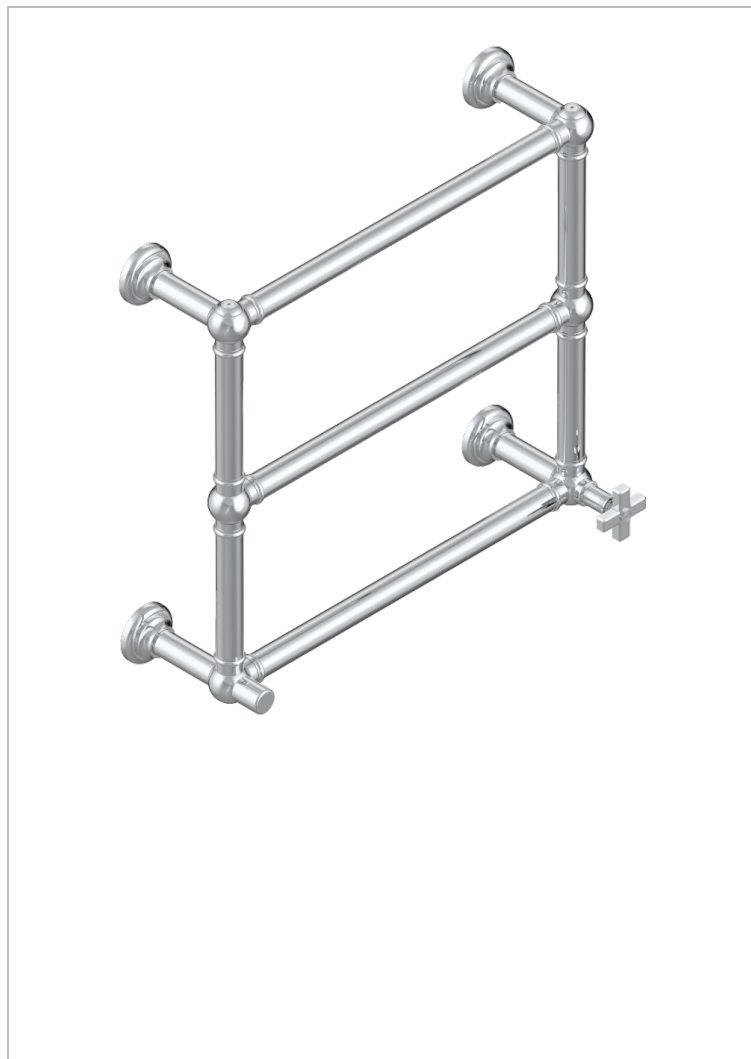

WEST COAST С МЕТАЛЛИЧЕСКИМИ РУЧКАМИ-КРЕСТИКАМИ

THG[®]
PARIS

U9A-TWT3H1

Полотенцесушитель Традиционный, 3 перекладины, 625 мм x 575 мм, водяной, с 1 декоративной крестовой рукояткой

ХАРАКТЕРИСТИКИ

- West Coast с металлическими ручками-крестиками
- Полотенцесушитель Традиционный, 3 перекладины, 625 мм x 575 мм, водяной, с 1 декоративной крестовой рукояткой

ТЕХНИЧЕСКИЕ ХАРАКТЕРИСТИКИ

- Pression : 0,5 bars < P < 3 bars (recommandée)
- Pressure : 7.25 psi < P < 43.5 psi (advised)
- Température eau maximale conseillée : 60°C
- Maximum water temperature advised: 140°F
- Hauteur minimale au sol (maximum height from the ground) : 60 cm (24")
- Puissance / Power : 64W à Delta T 30

Никель - B01
Покрытие PVD бронза - F33
Покрытие PVD золотистый цвет - H52
Покрытие PVD латунь - H49
Покрытие PVD матовая бронза - F34
Покрытие PVD матовая латунь - H50

Покрытие PVD матовый золотистый - H53
Покрытие PVD матовый никель - H56
Покрытие PVD никель - H55
Светлое золото - F30
Хром - A02