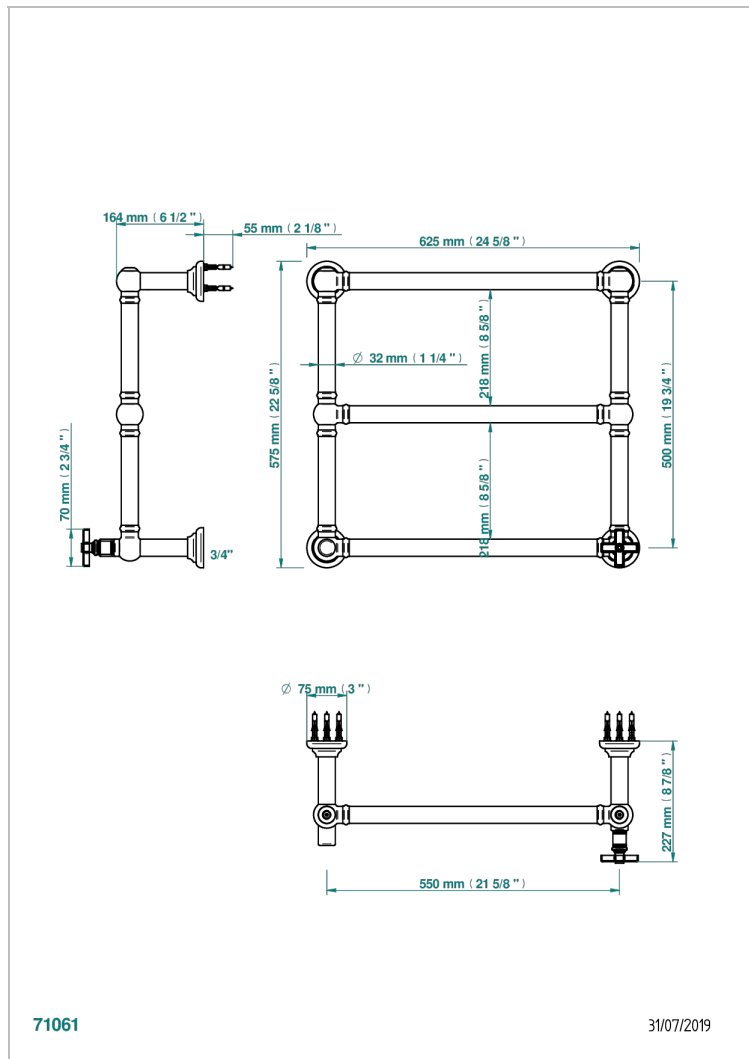

WEST COAST С МЕТАЛЛИЧЕСКИМИ РУЧКАМИ-КРЕСТИКАМИ

THG[®]
PARIS

U9A-TWT3H1

Полотенцесушитель Традиционный, 3 перекладины, 625 мм x 575 мм, водяной, с 1 декоративной крестовой рукояткой

ХАРАКТЕРИСТИКИ

- West Coast с металлическими ручками-крестиками
- Полотенцесушитель Традиционный, 3 перекладины, 625 мм x 575 мм, водяной, с 1 декоративной крестовой рукояткой

ТЕХНИЧЕСКИЕ ХАРАКТЕРИСТИКИ

- Pression : 0,5 bars < P < 3 bars (recommandée)
- Pressure : 7.25 psi < P < 43.5 psi (advised)
- Température eau maximale conseillée : 60°C
- Maximum water temperature advised: 140°F
- Hauteur minimale au sol (maximum height from the ground) : 60 cm (24")
- Puissance / Power : 64W à Delta T 30