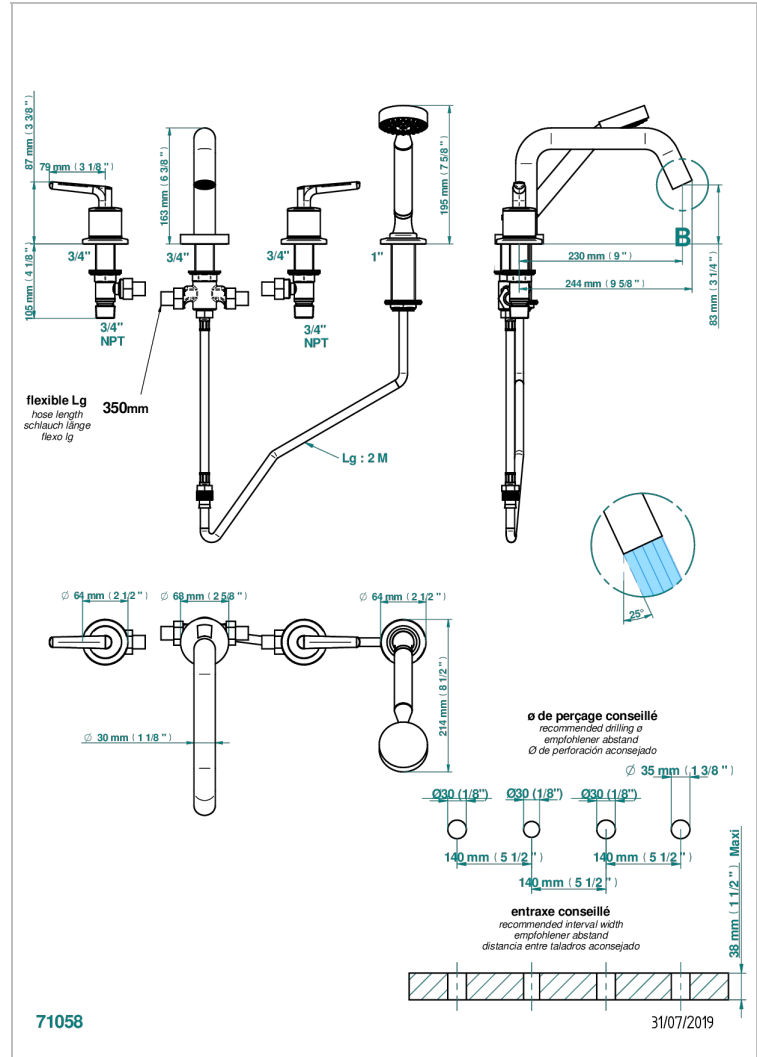

BONDI A MANETTES

G7G-112BSGBBUS

THG
PARIS

Mélangeur bain douche 4 trous sur gorge avec bec bas super goliath à inversion - standard américain

CARACTÉRISTIQUES

- Bondi à manettes
- Mélangeur bain douche 4 trous sur gorge avec bec bas super goliath à inversion - standard américain

FINITIONS DISPONIBLES

Bronze clair - D01
Chromé - A02
Chromé / doré - G02
Chromé mat - CO2
Doré brillant - F01
Doré mat - F07

Laiton fumé naturel - A13
Nickel brillant - B01
Nickel mat - C01
Noir mat céramique - D30
Or pâle - F30
Or pâle mat - F31

Pvd umber - H66
Pvd umber mat - H67
Vieux nickel - H28