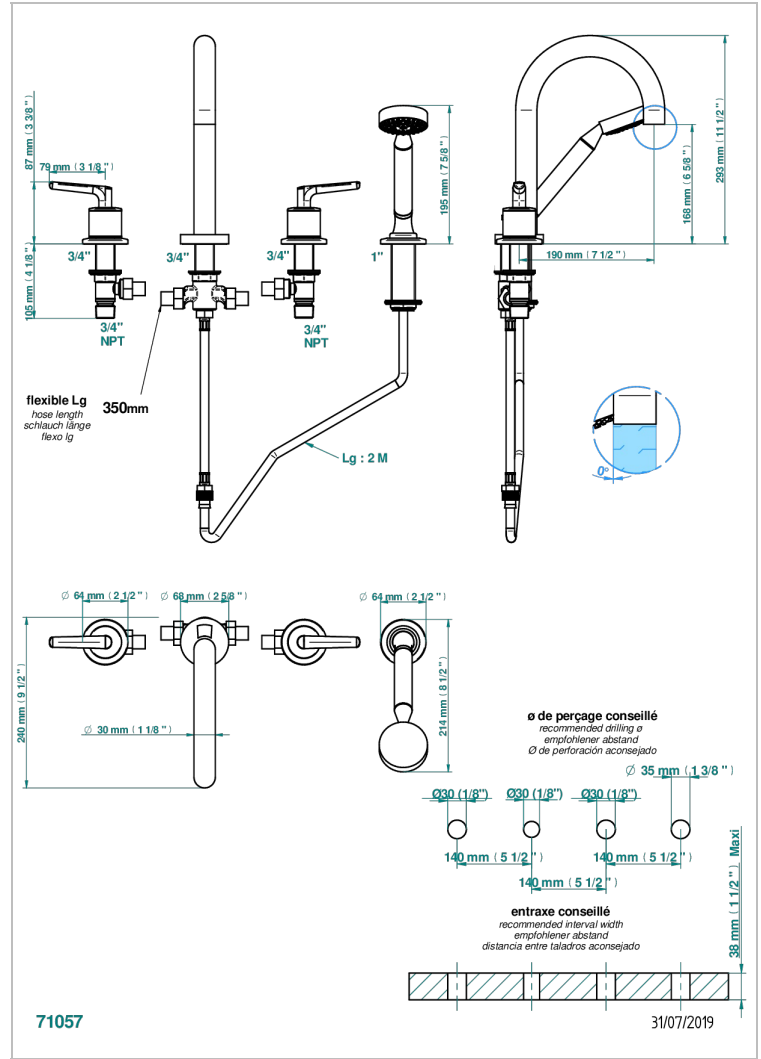

BONDI A MANETTES

G7G-112BSGBHUS

THG
PARIS

Mélangeur bain douche 4 trous sur gorge avec bec haut super goliath à inversion - standard américain

CARACTÉRISTIQUES

- Bondi à manettes
- Mélangeur bain douche 4 trous sur gorge avec bec haut super goliath à inversion - standard américain

FINITIONS DISPONIBLES

Bronze clair - D01
Chromé - A02
Chromé / doré - G02
Chromé mat - C02
Doré brillant - F01
Doré mat - F07

Laiton fumé naturel - A13
Nickel brillant - B01
Nickel mat - C01
Noir mat céramique - D30
Or pâle - F30
Or pâle mat - F31

Pvd umber - H66
Pvd umber mat - H67
Vieux nickel - H28