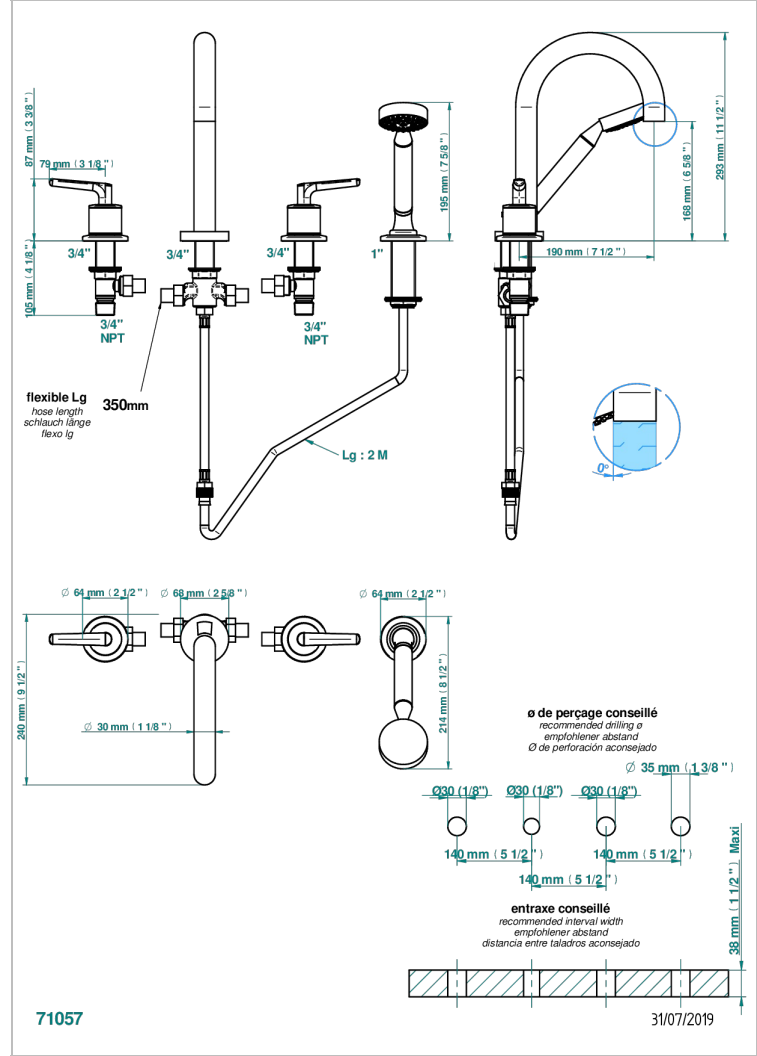

BONDI WITH LEVER

G7G-112BSGBHUS

THG
PARIS

Mélangeur bain douche 4 trous sur gorge avec bec haut super goliath à inversion - standard américain

CARACTERÍSTICAS

- Bondi with lever
- Mélangeur bain douche 4 trous sur gorge avec bec haut super goliath à inversion - standard américain

Níquel viejo - H28
Pvd blush - H62
Pvd blush mate - H60
Pvd color latón - H49
Pvd color latón mate - H50
Pvd color níquel - H55

Pvd color níquel mate - H56
Pvd color oro - H52
Pvd color oro mate - H53
Pvd grafito - H64
Pvd grafito mate - H65
Pvd marrón bronce - F33

Pvd marrón bronce mate - F34
Pvd umber - H66
Pvd umber mate - H67