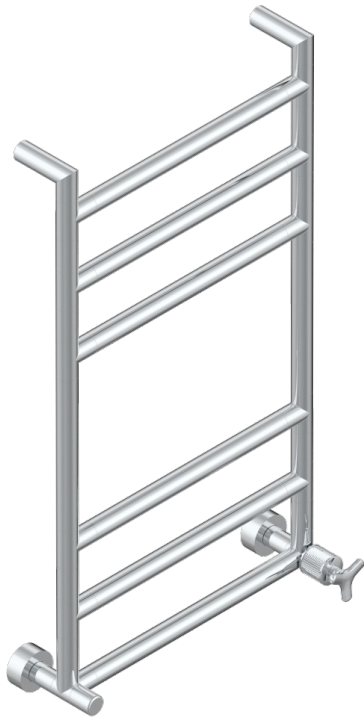

# SYSTEM METAL DIAMANT

G9C-TWR6H1

THG<sup>®</sup>  
PARIS

Sèche-serviettes Contemporain rond, 6 barres, 533 mm x 922 mm, hydraulique, avec 1 croisillon de style

71051

30/07/2019

## CARACTÉRISTIQUES

- System Métal Diamant
- Sèche-serviettes Contemporain rond, 6 barres, 533 mm x 922 mm, hydraulique, avec 1 croisillon de style

## SPÉCIFICATIONS TECHNIQUES

- Pression : 0,5 bars < P < 3 bars (recommandée)
- Pressure : 7.25 psi < P < 43.5 psi (advised)
- Température eau maximale conseillée : 60°C
- Maximum water temperature advised: 140°F
- Hauteur minimale au sol (maximum height from the ground) : 60 cm (24")
- Puissance / Power : 88W à Delta T 30

## FINITIONS DISPONIBLES

Chromé - A02  
Chromé mat - C02  
Doré brillant - F01  
Doré mat - F07  
Nickel brillant - B01  
Nickel mat - C01

Or pâle - F30  
Or pâle mat - F31  
Pvd blush - H62  
Pvd blush mat - H60  
Pvd couleur bronze brown - F33  
Pvd couleur bronze brown - mat - F34