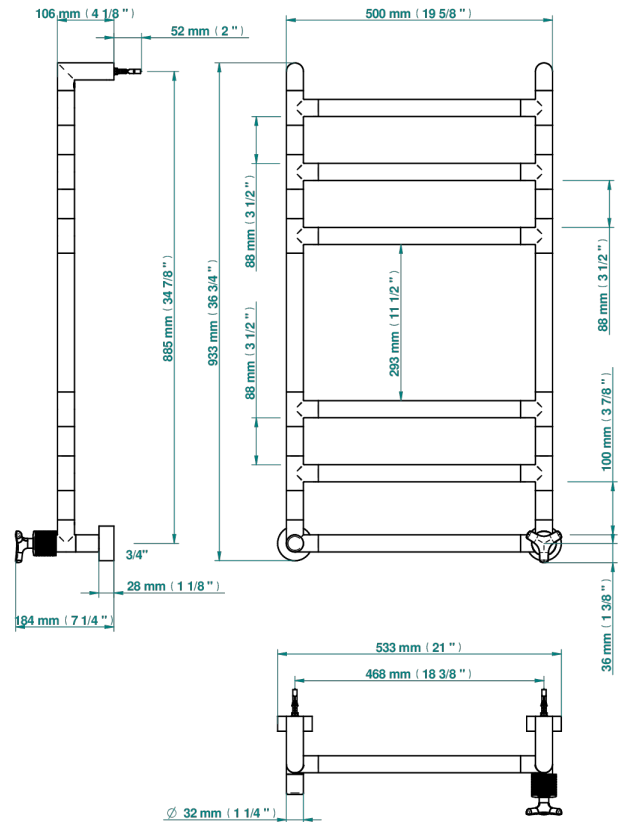

# SYSTEM METAL DIAMANT

G9C-TWR6H1

THG<sup>®</sup>  
PARIS

Sèche-serviettes Contemporain rond, 6 barres, 533 mm x 922 mm, hydraulique, avec 1 croisillon de style

71051

30/07/2019

## CARACTÉRISTIQUES

- System Métal Diamant
- Sèche-serviettes Contemporain rond, 6 barres, 533 mm x 922 mm, hydraulique, avec 1 croisillon de style

## SPÉCIFICATIONS TECHNIQUES

- Pression : 0,5 bars < P < 3 bars (recommandée)
- Pressure : 7.25 psi < P < 43.5 psi (advised)
- Température eau maximale conseillée : 60°C
- Maximum water temperature advised: 140°F
- Hauteur minimale au sol (maximum height from the ground) : 60 cm (24")
- Puissance / Power : 88W à Delta T 30