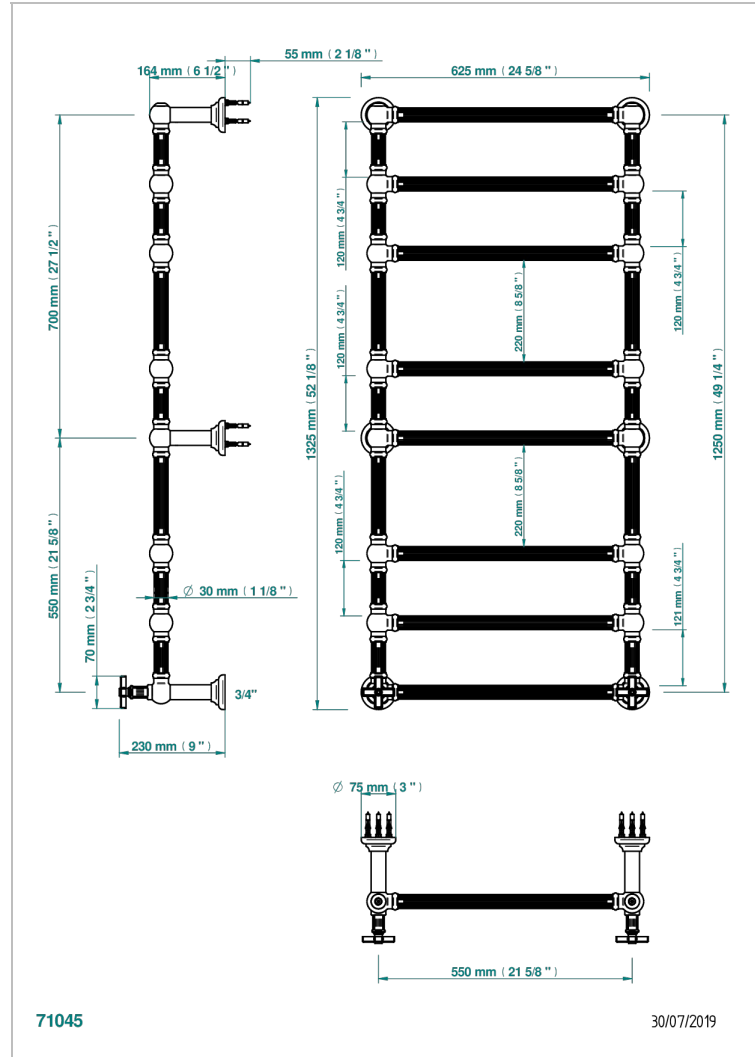

# GRAND CENTRAL WHITE ONYX

U9R-TWF8H2

THG  
PARIS

Traditionell, Handtuchwärmer, Warmwasser, kanneliertes Rohr, 2 kollektionsspezifische Bedienungsgriffe, 8 Stangen, 625 mm x 1325 mm

## EIGENSCHAFTEN

- Grand central White Onyx
- Traditionell, Handtuchwärmer, Warmwasser, kanneliertes Rohr, 2 kollektionsspezifische Bedienungsgriffe, 8 Stangen, 625 mm x 1325 mm

## TECHNISCHE DATEN

- Pression : 0,5 bars < P < 3 bars (recommandée)
- Pressure : 7.25 psi < P < 43.5 psi (advised)
- Température eau maximale conseillée : 60°C
- Maximum water temperature advised: 140°F
- Hauteur minimale au sol (maximum height from the ground) : 60 cm (24")
- Puissance / Power : 171W à Delta T 30