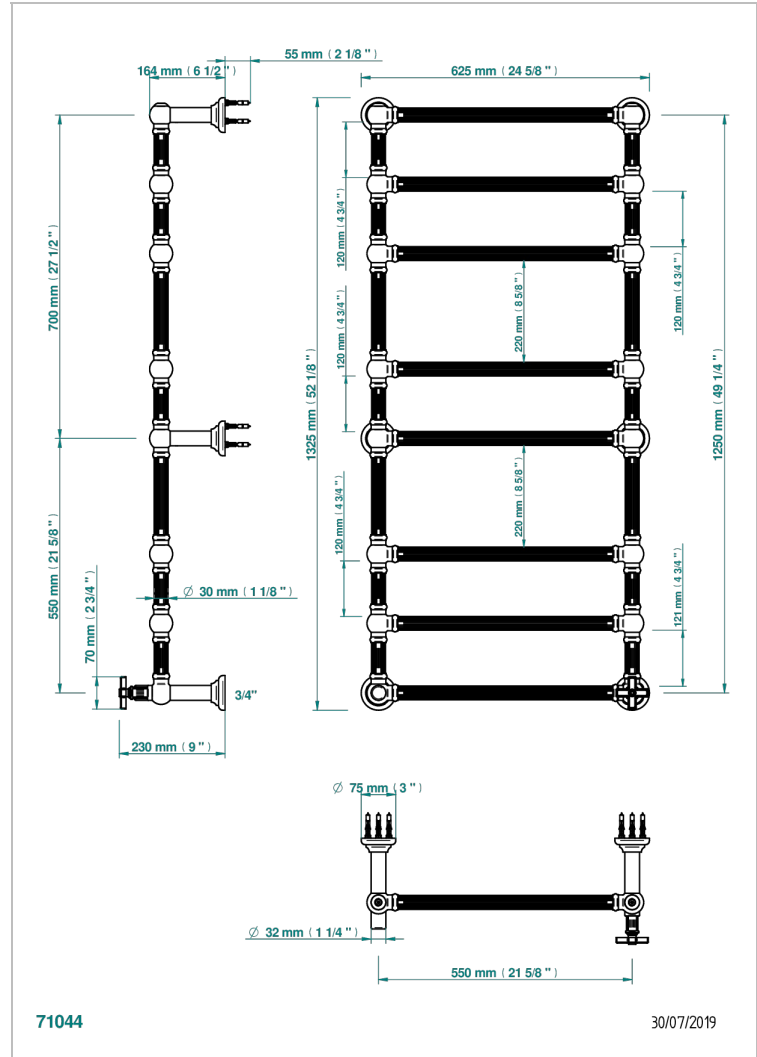

GRAND CENTRAL ONYX BLANC

U9R-TWF8H1

THG[®]
PARIS

Sèche-serviettes Traditionnel cannelé, 8 barres, 625 mm x 1325 mm, hydraulique, avec 1 croisillon de style

CARACTÉRISTIQUES

- Grand Central Onyx blanc
- Sèche-serviettes Traditionnel cannelé, 8 barres, 625 mm x 1325 mm, hydraulique, avec 1 croisillon de style

SPÉCIFICATIONS TECHNIQUES

- Pression : 0,5 bars < P < 3 bars (recommandée)
- Pressure : 7.25 psi < P < 43.5 psi (advised)
- Température eau maximale conseillée : 60°C
- Maximum water temperature advised: 140°F
- Hauteur minimale au sol (maximum height from the ground) : 60 cm (24")
- Puissance / Power : 171W à Delta T 30

FINITIONS DISPONIBLES

Bronze clair - D01
Chromé - A02
Chromé mat - C02
Doré brillant - F01
Doré mat - F07
Nickel brillant - B01

Nickel mat - C01
Or pâle - F30
Or pâle mat - F31
Pvd blush - H62
Pvd blush mat - H60
Pvd couleur bronze brown - F33