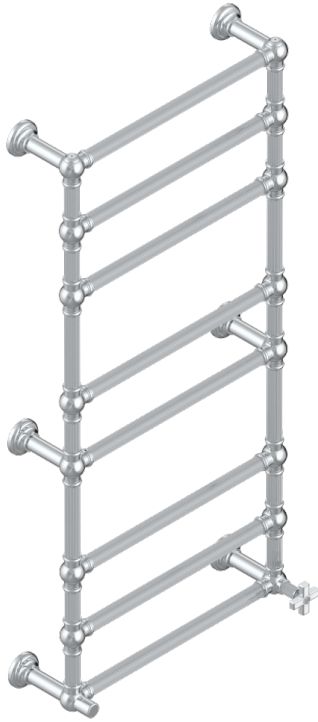

GRAND CENTRAL ONYX BLANC

U9R-TWF8H1

THG[®]
PARIS

Sèche-serviettes Traditionnel cannelé, 8 barres, 625 mm x 1325 mm, hydraulique, avec 1 croisillon de style

CARACTÉRISTIQUES

- Grand Central Onyx blanc
- Sèche-serviettes Traditionnel cannelé, 8 barres, 625 mm x 1325 mm, hydraulique, avec 1 croisillon de style

SPÉCIFICATIONS TECHNIQUES

- Pression : 0,5 bars < P < 3 bars (recommandée)
- Pressure : 7.25 psi < P < 43.5 psi (advised)
- Température eau maximale conseillée : 60°C
- Maximum water temperature advised: 140°F
- Hauteur minimale au sol (maximum height from the ground) : 60 cm (24")
- Puissance / Power : 171W à Delta T 30

FINITIONS DISPONIBLES

Bronze clair - D01
Chromé - A02
Chromé mat - C02
Doré brillant - F01
Doré mat - F07
Nickel brillant - B01

Nickel mat - C01
Or pâle - F30
Or pâle mat - F31
Pvd blush - H62
Pvd blush mat - H60
Pvd couleur bronze brown - F33