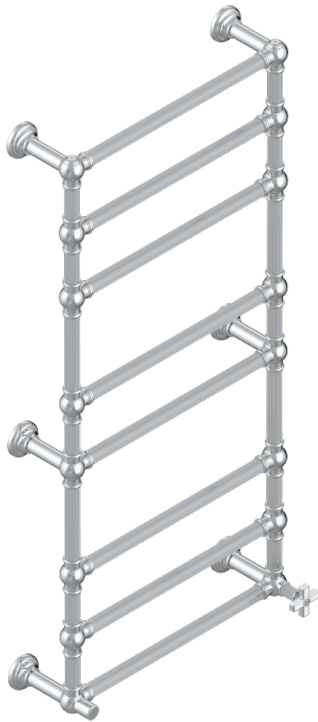

# GRAND CENTRAL ONYX BLANC

U9R-TWF8H1

THG<sup>®</sup>  
PARIS

Sèche-serviettes Traditionnel cannelé, 8 barres, 625 mm x 1325 mm, hydraulique, avec 1 croisillon de style

## CARACTÉRISTIQUES

- Grand Central Onyx blanc
- Sèche-serviettes Traditionnel cannelé, 8 barres, 625 mm x 1325 mm, hydraulique, avec 1 croisillon de style

## FINITIONS DISPONIBLES

Bronze clair - D01  
Chromé - A02  
Chromé mat - C02  
Doré brillant - F01  
Doré mat - F07  
Nickel brillant - B01

Nickel mat - C01  
Or pâle - F30  
Or pâle mat - F31  
Pvd blush - H62  
Pvd blush mat - H60  
Pvd couleur bronze brown - F33