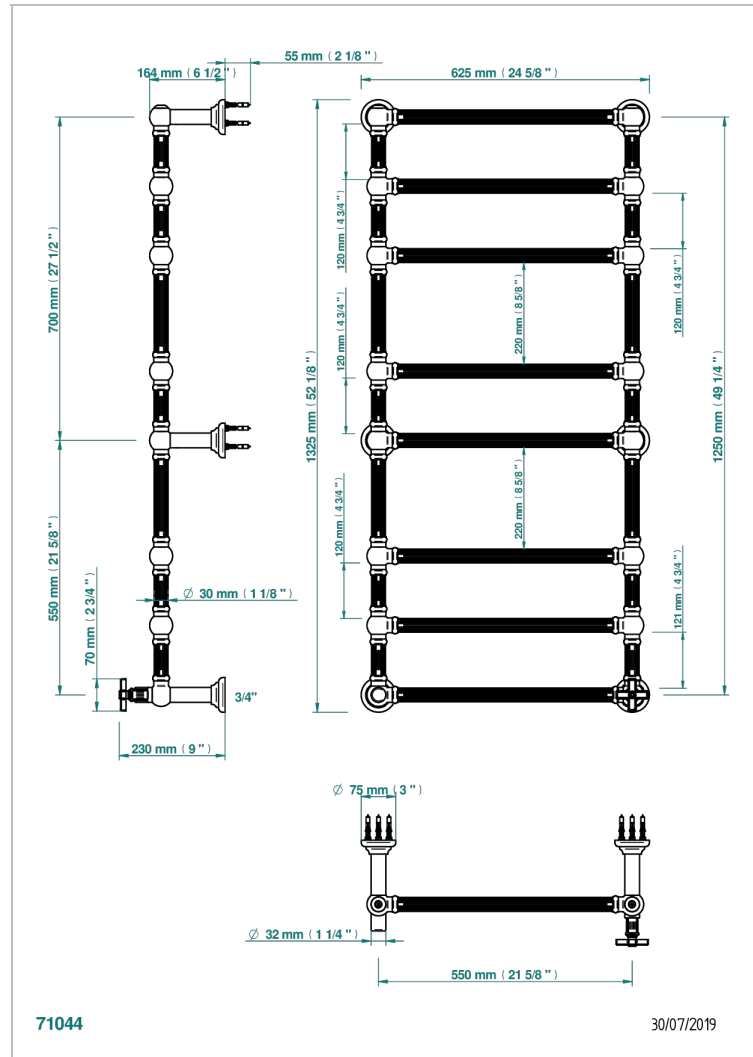

# GRAND CENTRAL ONYX BLANC

U9R-TWF8H1

THG<sup>®</sup>  
PARIS

Sèche-serviettes Traditionnel cannelé, 8 barres, 625 mm x 1325 mm, hydraulique, avec 1 croisillon de style

## CARACTÉRISTIQUES

- Grand Central Onyx blanc
- Sèche-serviettes Traditionnel cannelé, 8 barres, 625 mm x 1325 mm, hydraulique, avec 1 croisillon de style

## SPÉCIFICATIONS TECHNIQUES

- Pression : 0,5 bars < P < 3 bars (recommandée)
- Pressure : 7.25 psi < P < 43.5 psi (advised)
- Température eau maximale conseillée : 60°C
- Maximum water temperature advised: 140°F
- Hauteur minimale au sol (maximum height from the ground) : 60 cm (24")
- Puissance / Power : 171W à Delta T 30

## FINITIONS DISPONIBLES

Bronze clair - D01  
Chromé - A02  
Chromé mat - C02  
Doré brillant - F01  
Doré mat - F07  
Nickel brillant - B01

Nickel mat - C01  
Or pâle - F30  
Or pâle mat - F31  
Pvd blush - H62  
Pvd blush mat - H60  
Pvd couleur bronze brown - F33