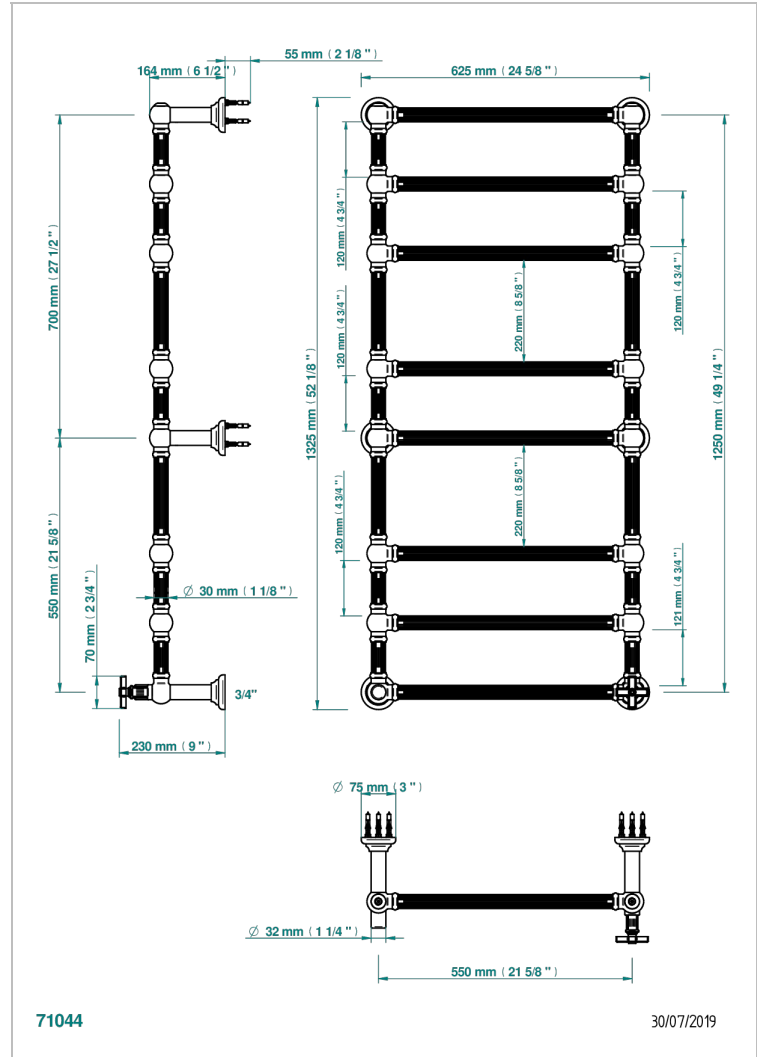

GRAND CENTRAL WHITE ONYX

U9R-TWF8H1

Traditionell, Handtuchwärmer, Warmwasser, kanneliertes Rohr, 1 kollektionsspezifischer Bedienungsriff, 8 Stangen, 625 mm x 1325 mm

THG[®]
PARIS

EIGENSCHAFTEN

- Grand central White Onyx
- Traditionell, Handtuchwärmer, Warmwasser, kanneliertes Rohr, 1 kollektionsspezifischer Bedienungsriff, 8 Stangen, 625 mm x 1325 mm

TECHNISCHE DATEN

- Pression : 0,5 bars < P < 3 bars (recommandée)
- Pressure : 7.25 psi < P < 43.5 psi (advised)
- Température eau maximale conseillée : 60°C
- Maximum water temperature advised: 140°F
- Hauteur minimale au sol (maximum height from the ground) : 60 cm (24")
- Puissance / Power : 171W à Delta T 30

VERFÜGBARE OBERFLÄCHEN

Blassgold - F30
Blassgold matt unlackiert - F31
Bronze hell - D01
Chrom - A02
Chrom matt - C02
Gold - F01

Gold matt - F07
Nickel matt - C01
Pvd blush - H62
Pvd blush matt - H60
Pvd bronze braun - F33
Pvd bronze braun matt - F34