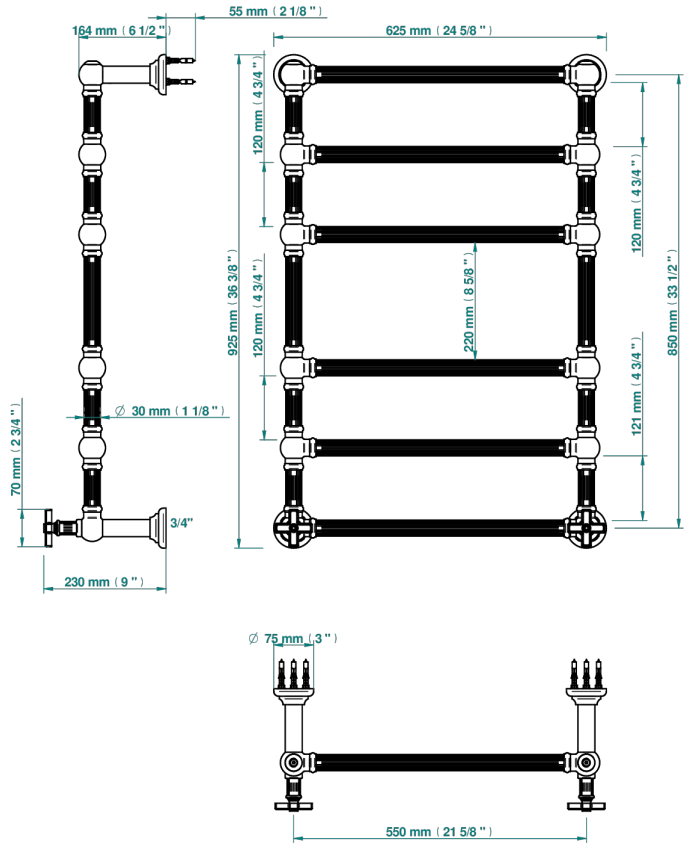

GRAND CENTRAL ONYX BLANC

U9R-TWF6H2

THG[®]
PARIS

Sèche-serviettes Traditionnel cannelé, 6 barres, 625 mm x 925 mm, hydraulique, avec 2 croisillons de style

71043

29/07/2019

CARACTÉRISTIQUES

- Grand Central Onyx blanc
- Sèche-serviettes Traditionnel cannelé, 6 barres, 625 mm x 925 mm, hydraulique, avec 2 croisillons de style

SPÉCIFICATIONS TECHNIQUES

- Pression : 0,5 bars < P < 3 bars (recommandée)
- Pressure : 7.25 psi < P < 43.5 psi (advised)
- Température eau maximale conseillée : 60°C
- Maximum water temperature advised: 140°F
- Hauteur minimale au sol (maximum height from the ground) : 60 cm (24")
- Puissance / Power : 128W à Delta T 30

FINITIONS DISPONIBLES

Bronze clair - D01
Chromé - A02
Chromé mat - C02
Doré brillant - F01
Doré mat - F07
Nickel brillant - B01

Nickel mat - C01
Or pâle - F30
Or pâle mat - F31
Pvd blush - H62
Pvd blush mat - H60
Pvd couleur bronze brown - F33