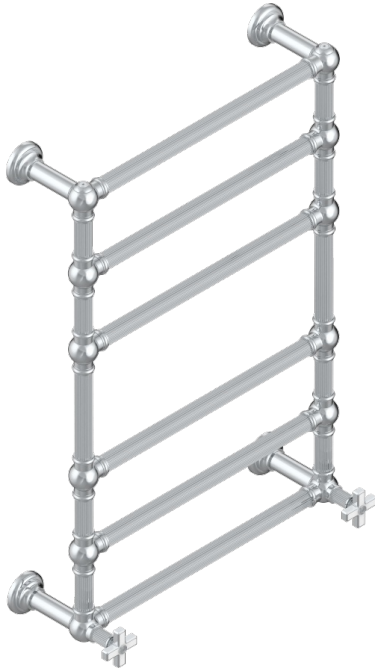

GRAND CENTRAL ONYX BLANC

U9R-TWF6H2

THG[®]
PARIS

Sèche-serviettes Traditionnel cannelé, 6 barres, 625 mm x 925 mm, hydraulique, avec 2 croisillons de style

71043

29/07/2019

CARACTÉRISTIQUES

- Grand Central Onyx blanc
- Sèche-serviettes Traditionnel cannelé, 6 barres, 625 mm x 925 mm, hydraulique, avec 2 croisillons de style

SPÉCIFICATIONS TECHNIQUES

- Pression : 0,5 bars < P < 3 bars (recommandée)
- Pressure : 7.25 psi < P < 43.5 psi (advised)
- Température eau maximale conseillée : 60°C
- Maximum water temperature advised: 140°F
- Hauteur minimale au sol (maximum height from the ground) : 60 cm (24")
- Puissance / Power : 128W à Delta T 30

FINITIONS DISPONIBLES

Bronze clair - D01
Chromé - A02
Chromé mat - C02
Doré brillant - F01
Doré mat - F07
Nickel brillant - B01

Nickel mat - C01
Or pâle - F30
Or pâle mat - F31
Pvd blush - H62
Pvd blush mat - H60
Pvd couleur bronze brown - F33