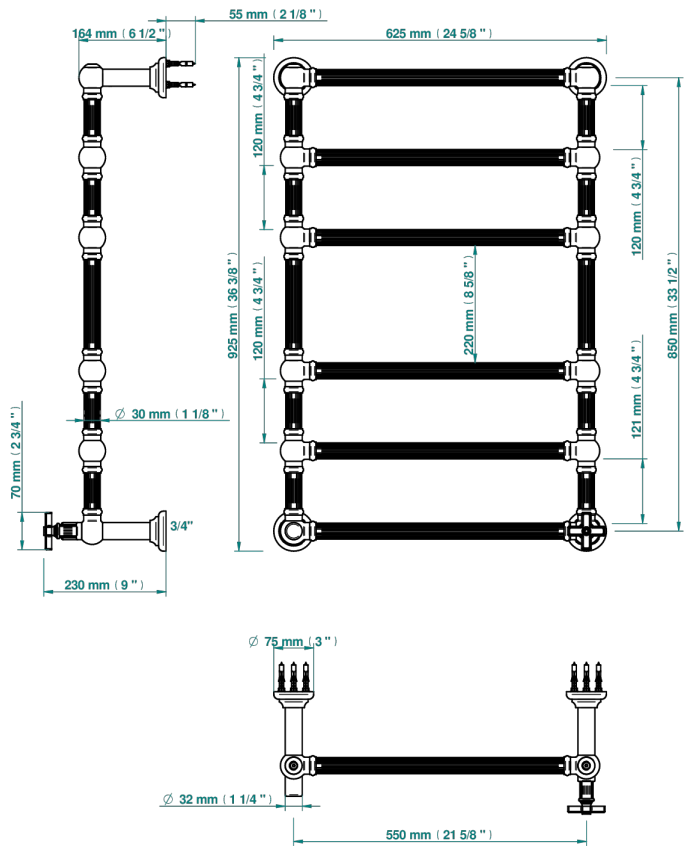

GRAND CENTRAL ONYX BLANC

U9R-TWF6H1

THG[®]
PARIS

Sèche-serviettes Traditionnel cannelé, 6 barres, 625 mm x 925 mm, hydraulique, avec 1 croisillon de style

71042

29/07/2019

CARACTÉRISTIQUES

- Grand Central Onyx blanc
- Sèche-serviettes Traditionnel cannelé, 6 barres, 625 mm x 925 mm, hydraulique, avec 1 croisillon de style

SPECIFICATIONS TECHNIQUES

- Pression : 0,5 bars < P < 3 bars (recommandée)
- Pressure : 7.25 psi < P < 43.5 psi (advised)
- Température eau maximale conseillée : 60°C
- Maximum water temperature advised: 140°F
- Hauteur minimale au sol (maximum height from the ground) : 60 cm (24")
- Puissance / Power : 128W à Delta T 30

FINITIONS DISPONIBLES

Bronze clair - D01
Chromé - A02
Chromé mat - C02
Doré brillant - F01
Doré mat - F07
Nickel brillant - B01

Nickel mat - C01
Or pâle - F30
Or pâle mat - F31
Pvd blush - H62
Pvd blush mat - H60
Pvd couleur bronze brown - F33