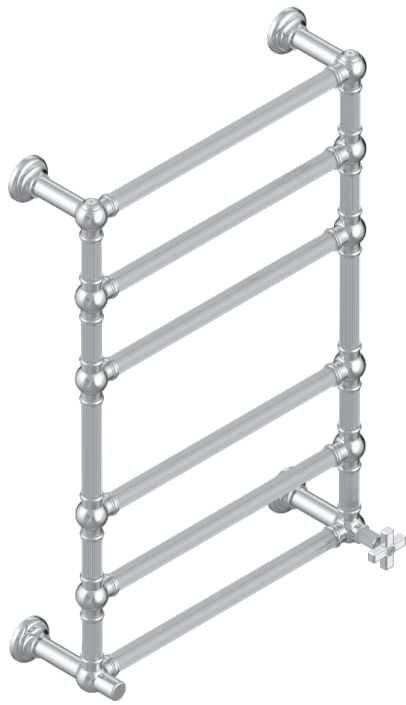

GRAND CENTRAL ONYX BLANC

U9R-TWF6H1

THG[®]
PARIS

Sèche-serviettes Traditionnel cannelé, 6 barres, 625 mm x 925 mm, hydraulique, avec 1 croisillon de style

71042

29/07/2019

CARACTÉRISTIQUES

- Grand Central Onyx blanc
- Sèche-serviettes Traditionnel cannelé, 6 barres, 625 mm x 925 mm, hydraulique, avec 1 croisillon de style

SPECIFICATIONS TECHNIQUES

- Pression : 0,5 bars < P < 3 bars (recommandée)
- Pressure : 7.25 psi < P < 43.5 psi (advised)
- Température eau maximale conseillée : 60°C
- Maximum water temperature advised: 140°F
- Hauteur minimale au sol (maximum height from the ground) : 60 cm (24")
- Puissance / Power : 128W à Delta T 30

FINITIONS DISPONIBLES

Bronze clair - D01
Chromé - A02
Chromé mat - C02
Doré brillant - F01
Doré mat - F07
Nickel brillant - B01

Nickel mat - C01
Or pâle - F30
Or pâle mat - F31
Pvd blush - H62
Pvd blush mat - H60
Pvd couleur bronze brown - F33